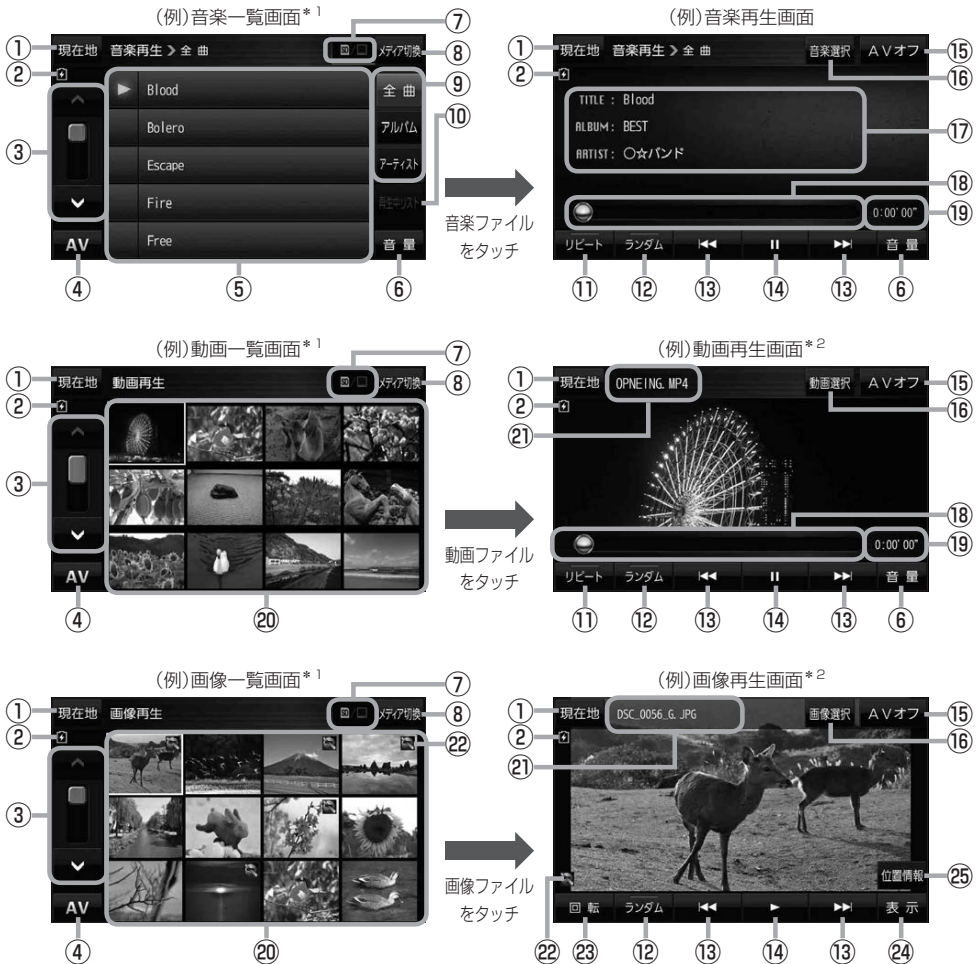

音楽／動画／画像について

SDメモリーカードまたはMyストックに保存されているファイルを本機で再生できます。

※本機を車で使用する場合、安全上の配慮から車を完全に停車したときのみ動画を見ることができます。
(走行中は音声のみになります。)

※再生できるファイルについて詳しくは[P.80]をご覧ください。

※SDメモリーカードに保存されているファイルを再生する場合は、操作を行う前にSDメモリーカードを差し込んでください。[P.40]

※AV選択画面で音楽モード／動画モード／画像モードにすると、各モードの一覧画面が表示されます。
[P.83]

* 1 印…各ファイルを表示するときに意図しない並べ替えが発生し、希望の順序にならない場合があります。

* 2 印…ボタン表示が消えている場合は、画面をタッチしてボタンを表示させてください。