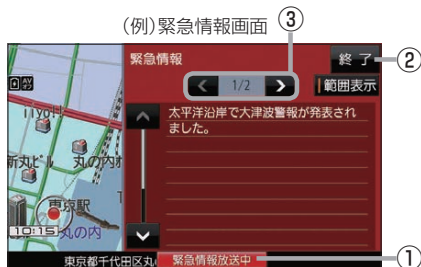

FM 多重放送局で緊急情報（特別警報）の放送を受信すると、受信した情報を見ることができます。

1 地図画面を表示中に緊急情報（特別警報）の放送を受信する。

：緊急情報画面が表示されます。

① 緊急情報放送中 ボタン

緊急情報詳細画面が表示されます。

※緊急情報画面を閉じて地図画面に戻っても、緊急情報（特別警報）の放送が終了するまでボタンは表示されます。

② 終了 ボタン

緊急情報画面を閉じて地図画面に戻ります。

③ ◀ / ▶ ボタン

画面送り／戻しをします。

お知らせ

- 緊急情報（特別警報）の放送が終了すると、受信した情報の表示を終了します。
- 緊急情報詳細画面は **メニュー** → **情報** → **FM多重** → **緊急情報** から表示することもできます。
- 走行中に見ることはできません。車を安全な場所に停車し、パーキングブレーキをかけてご覧ください。
- 情報自体の提供がない場合は表示されません。