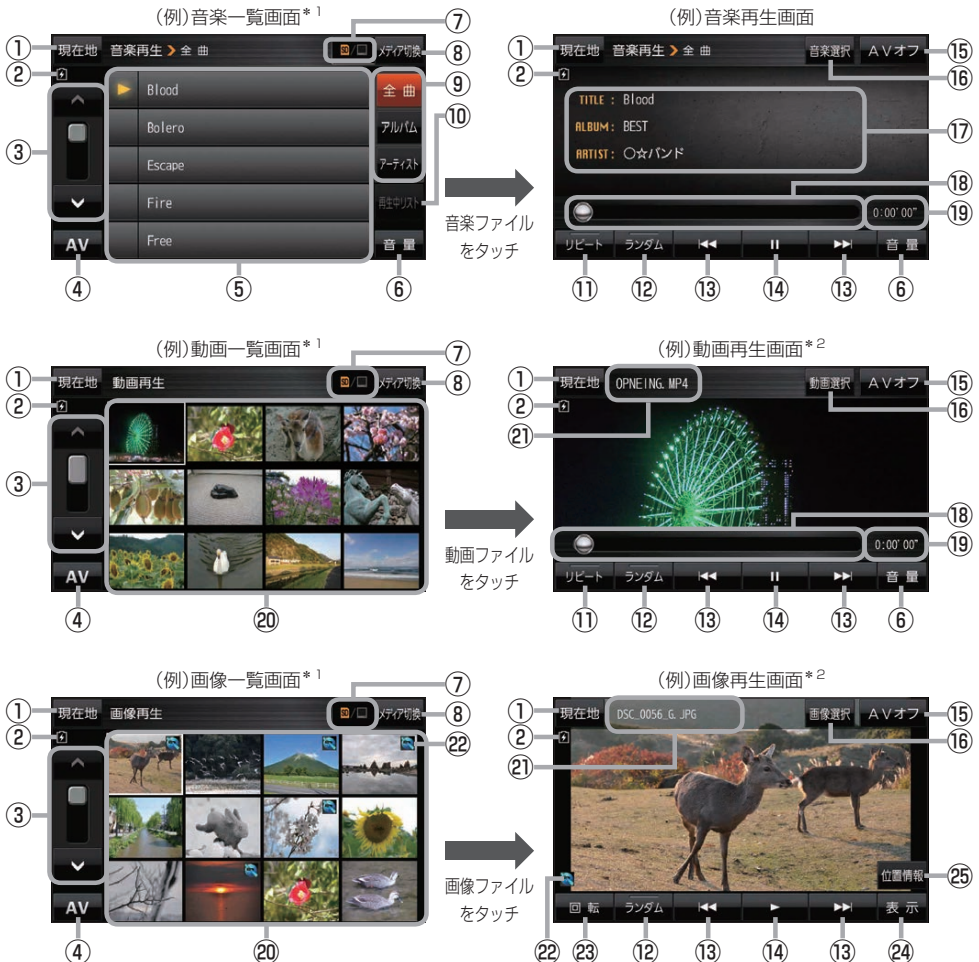

音楽／動画／画像について

SDメモリーカードまたはMyストックに保存されているファイルを本機で再生できます。

※本機を車で使用する場合、安全上の配慮から車を完全に停車したときのみ動画を見ることができます。
(走行中は音声のみになります。)

※再生できるファイルについて詳しくは「[P-2](#)」をご覧ください。

※SDメモリーカードに保存されているファイルを再生する場合は、操作を行う前にSDメモリーカードを差し込んでください。「[P-A-24](#)」

※AV選択画面で音楽モード／動画モード／画像モードにすると、各モードの一覧画面が表示されます。
「[P-5](#)」

* 1 印…各ファイルを表示するときに意図しない並べ替えが発生し、希望の順序にならない場合があります。

* 2 印…ボタン表示が消えている場合は、画面をタッチしてボタンを表示させてください。