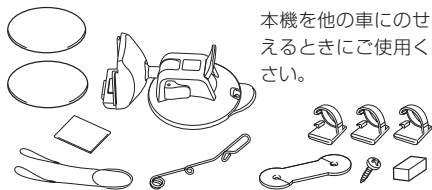

別売品のご案内

● 車載用吸盤スタンド

： CA-PTQ25D

本機を他の車にのせかえるときにご使用ください。

● 車載用貼付スタンド

： CA-PT20D*

吸盤スタンドが取り付けられない場合、粘着テープとねじで取り付けることができます。

● 車載用取付キット(トレイ固定方式)

： CA-PT71D

1 DINスペースにナビゲーションを固定する場合にご使用ください。

● ACアダプター

： CA-PAC22D

本機を家の中で使用できます。

● シガーライターコード(12 V車対応)

： CA-P12VD6D*

本機を他の車にのせかえるときにご使用ください。