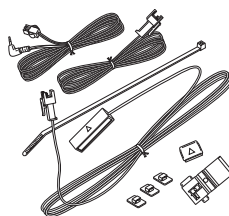

● シガーライターコード(12 V/24 V車対応)

： CA-P24VD6D*

本機を他の車にのせかえるときにご使用ください。

● パーキングブレーキ接続ケーブル

(オートマチック車シフトレバー取付)

： CA-PMBX1D*

本機の走行/停車判定をパーキングブレーキに連動させたい場合にご使用ください。

※シフトレバー付のオートマチック車は、マグネットタイプで取り付けることができます。

*印…本機にはパーキングブレーキ接続ケーブルは付属されていません。パーキングブレーキ接続ケーブルを使用する場合は、下記別売品のいずれかに同梱されているパーキングブレーキ接続ケーブル/パーキングケーブルをご使用ください。

・ CA-PT20D ・ CA-P12VD6D ・ CA-P24VD6D ・ CA-PMBX1D ・ CA-PBCX2D