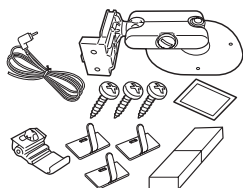

別売品のご案内

● 車載用吸盤スタンド

： CA-PTQ25D

本機を他の車にのせかえるときにご使用ください。

● 車載用貼付スタンド

： CA-PT20D*

吸盤スタンドが取り付けられない場合、粘着テープとねじで取り付けることができます。

● 車載用取付キット(トレイ固定方式)

： CA-PT71D

1 DINスペースにナビゲーションを固定する場合にご使用ください。

● ACアダプター

： CA-PAC22D

本機を家の中で使用できます。

● シガーライターコード(12 V車対応)

： CA-P12VD6D*

本機を他の車にのせかえるときにご使用ください。

● シガーライターコード(12 V/24 V車対応)

： CA-P24VD6D*

本機を他の車にのせかえるときにご使用ください。

● パーキングブレーキ接続ケーブル

(オートマチック車シフトレバー取付)

： CA-PMBX1D*

本機の走行/停車判定をパーキングブレーキに連動させたい場合にご使用ください。

※シフトレバー付のオートマチック車は、マグネットタイプで取り付けることができます。