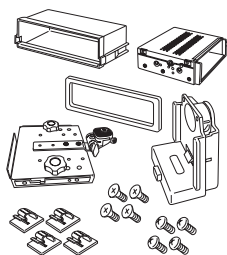

別売品のご案内

● 車載用吸盤スタンド

： CA-PTQ25D

本機を他の車にのせかえるときにご使用ください。

● 車載用貼付スタンド

： CA-PT20D*

吸盤スタンドが取り付けられない場合、粘着テープとねじで取り付けることができます。

● 車載用取付キット(トレイ固定方式)

： CA-PT71D

1 DINスペースにナビゲーションを固定する場合にご使用ください。

● ACアダプター

： CA-PAC22D

本機を家の中で使用できます。

● シガーライターコード(12 V車対応)

： CA-P12VD6D*

本機を他の車にのせかえるときにご使用ください。

● シガーライターコード(12 V/24 V車対応)

： CA-P24VD6D*

本機を他の車にのせかえるときにご使用ください。

● パーキングブレーキ接続ケーブル

(オートマチック車シフトレバー取付)

： CA-PMBX1D*

本機の走行/停車判定をパーキングブレーキに連動させたい場合にご使用ください。

※シフトレバー付のオートマチック車は、マグネットタイプで取り付けることができます。