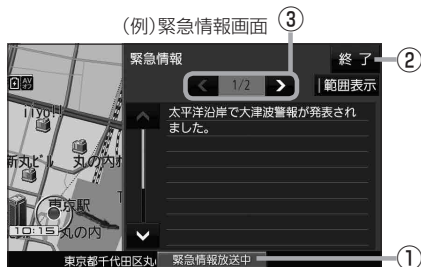

FM 多重放送局で緊急情報 (特別警報) の放送を受信すると、受信した情報を見ることができます。

## 1 地図画面を表示中に緊急情報 (特別警報) の放送を受信する。

：緊急情報画面が表示されます。

### ① 緊急情報放送中 ボタン

緊急情報詳細画面が表示されます。

※緊急情報画面を閉じて地図画面に戻っても、緊急情報 (特別警報) の放送が終了するまでボタンは表示されます。