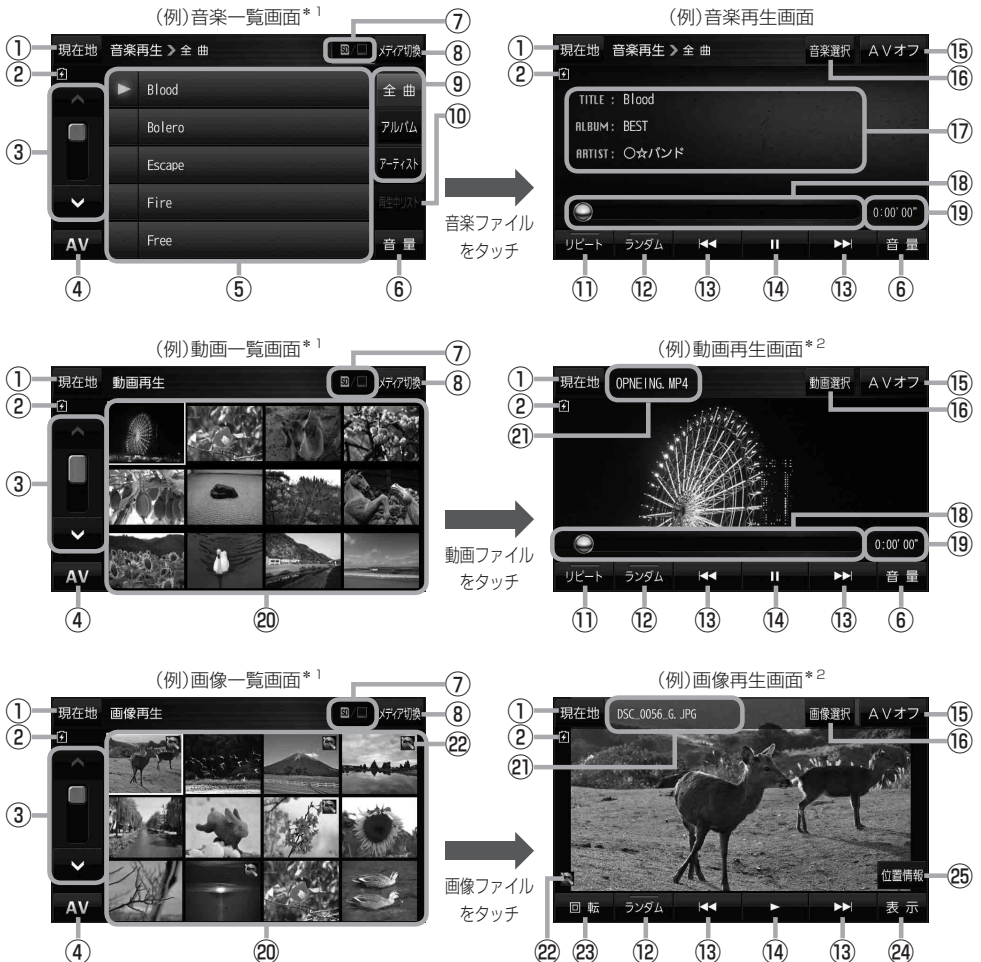

音楽／動画／画像について

SDメモリーカードまたはMyストックに保存されているファイルを本機で再生できます。

※本機を車で使用する場合、安全上の配慮から車を完全に停車したときのみ動画を見ることができます。
(走行中は音声のみになります。)

※再生できるファイルについて詳しくは[P.80]をご覧ください。

※SDメモリーカードに保存されているファイルを再生する場合は、操作を行う前にSDメモリーカードを差し込んでください。[P.40]

※AV選択画面で音楽モード／動画モード／画像モードにすると、各モードの一覧画面が表示されます。
[P.83]

* 1 印…各ファイルを表示するときに意図しない並べ替えが発生し、希望の順序にならない場合があります。

* 2 印…ボタン表示が消えている場合は、画面をタッチしてボタンを表示させてください。