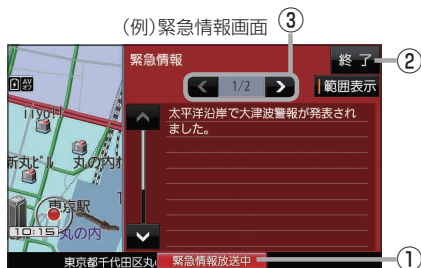

FM 多重放送局で緊急情報 (特別警報) の放送を受信すると、受信した情報を見ることができます。

1 地図画面を表示中に緊急情報 (特別警報) の放送を受信する。

：緊急情報画面が表示されます。

① 緊急情報放送中 ボタン

緊急情報詳細画面が表示されます。

※緊急情報画面を閉じて地図画面に戻っても、緊急情報 (特別警報) の放送が終了するまでボタンは表示されます。

② 終了 ボタン

緊急情報画面を閉じて地図画面に戻ります。

③ ◀ / ▶ ボタン

画面送り / 戻しをします。

お知らせ

- 緊急情報 (特別警報) の放送が終了すると、受信した情報の表示を終了します。
- 緊急情報詳細画面は **メニュー** → **情報** → **FM多重** → **緊急情報** から表示することもできます。
- 走行中に見ることはできません。車を安全な場所に停車し、パーキングブレーキをかけてご覧ください。
- 情報自体の提供がない場合は表示されません。