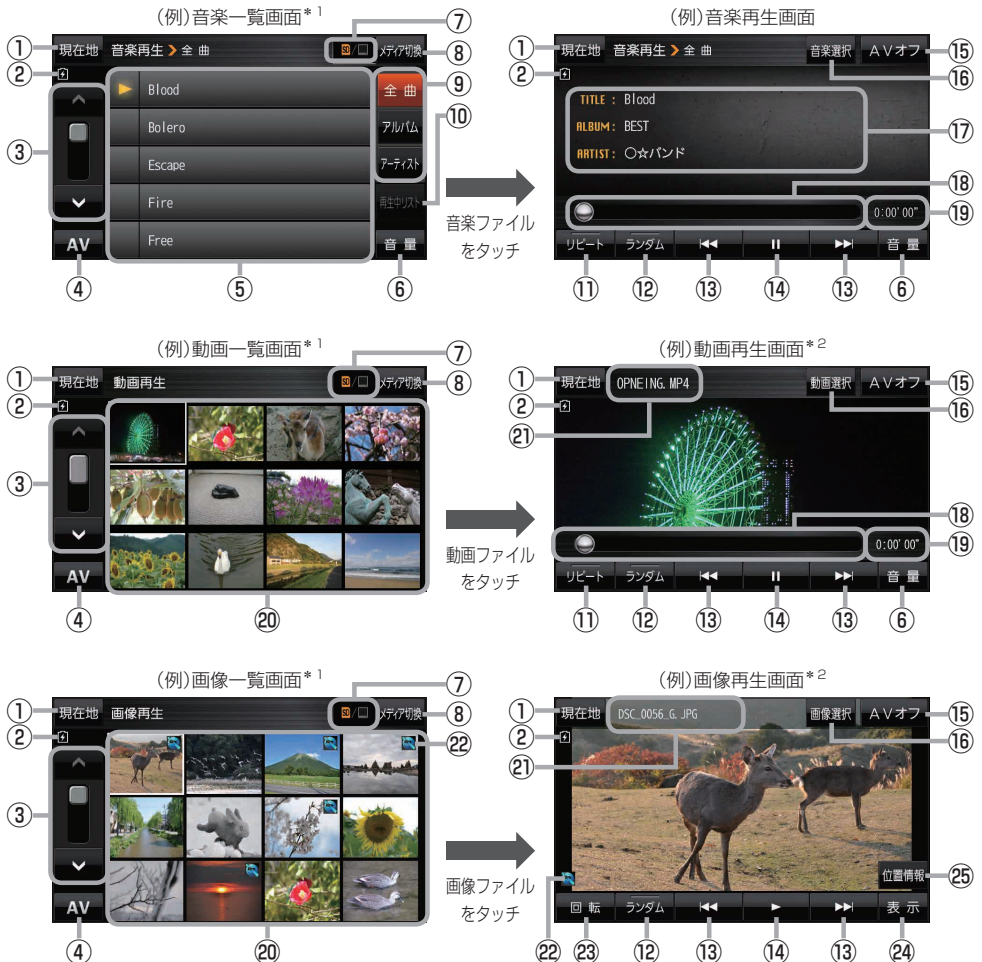

音楽／動画／画像について

SDメモリーカードまたはMyストックに保存されているファイルを本機で再生できます。

※本機を車で使用する場合、安全上の配慮から車を完全に停車したときのみ動画を見ることができます。
(走行中は音声のみになります。)

※再生できるファイルについて詳しくは「[P-2](#)」をご覧ください。

※SDメモリーカードに保存されているファイルを再生する場合は、操作を行う前にSDメモリーカードを差し込んでください。「[P-A-24](#)」

※AV選択画面で音楽モード／動画モード／画像モードにすると、各モードの一覧画面が表示されます。
「[P-I-5](#)」

* 1 印…各ファイルを表示するときに意図しない並べ替えが発生し、希望の順序にならない場合があります。

* 2 印…ボタン表示が消えている場合は、画面をタッチしてボタンを表示させてください。