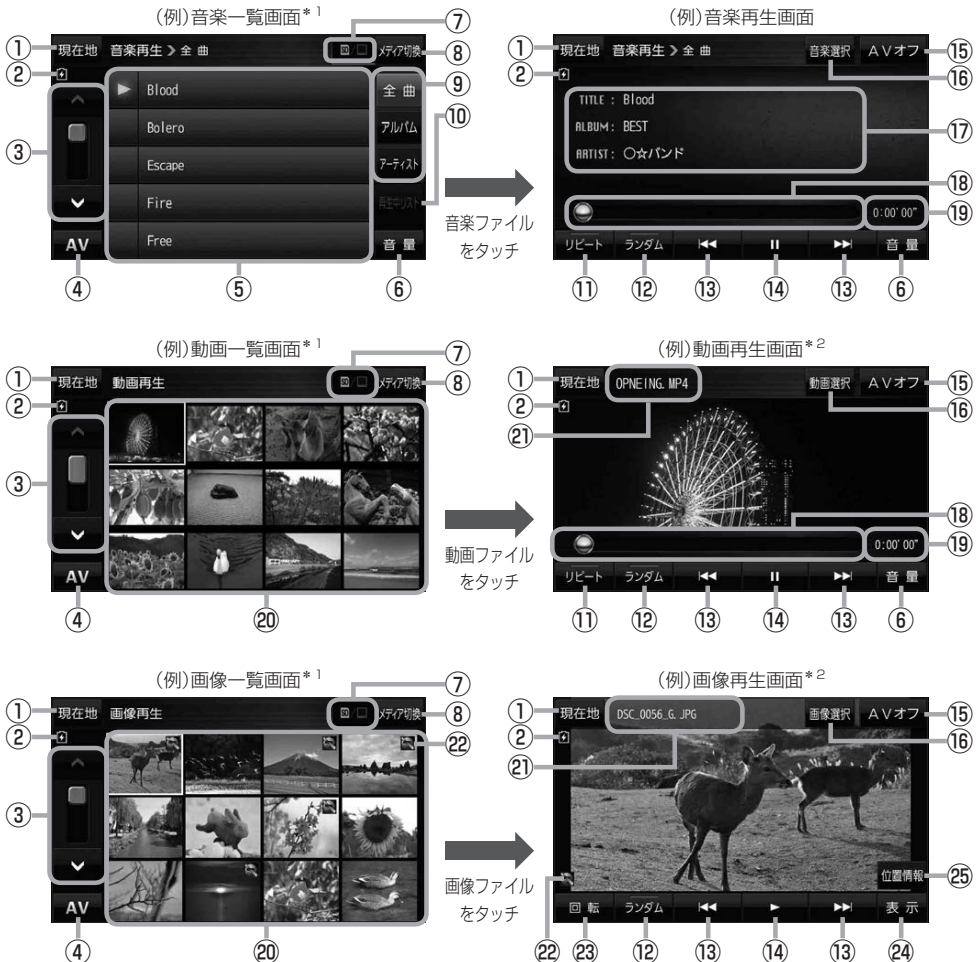

音楽／動画／画像について

SDメモリーカードまたはMyストックに保存されているファイルを本機で再生できます。

※本機を車で使用する場合、安全上の配慮から車を完全に停車したときのみ動画を見ることができます。
(走行中は音声のみになります。)

※再生できるファイルについて詳しくは[P.80]をご覧ください。

※SDメモリーカードに保存されているファイルを再生する場合は、操作を行う前にSDメモリーカードを差し込んでください。[P.40]

※AV選択画面で音楽モード／動画モード／画像モードにすると、各モードの一覧画面が表示されます。
[P.83]

* 1 印…各ファイルを表示するときに意図しない並べ替えが発生し、希望の順序にならない場合があります。

* 2 印…ボタン表示が消えている場合は、画面をタッチしてボタンを表示させてください。