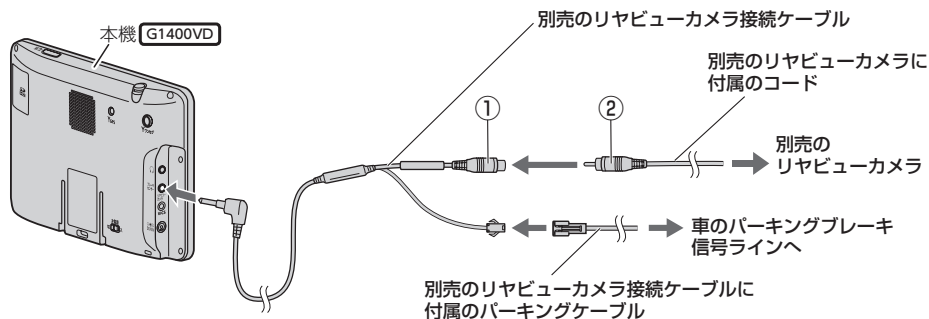

リヤビューカメラ／ビデオ映像を表示する

G1400VDのみ

別売のリヤビューカメラ接続ケーブル(CA-PBCX2D)を接続すると、別売のリヤビューカメラ(CY-RC100KD)や市販のビデオカメラなどの映像を表示することができます。

※必ず停車した状態で接続や操作をしてください。

※電池動作時は表示できません。P.34

リヤビューカメラを接続する

※リヤビューカメラ(CY-RC100KD)以外は動作保証できません。

お知らせ

リヤビューカメラ側の電源をリバース信号ライン以外でとっているときに本機の映像入力切換(P.101)を**自動**に設定した場合は、リヤビューカメラ映像が本機に表示されたままとなり、映像を止めることができません。

この場合、上記図①と②を外し、映像入力切換を**手動**に設定して、再度①と②を接続してください。

ビデオカメラなどを接続する

※接続の前にビデオカメラなどの電源を切ってください。

お知らせ