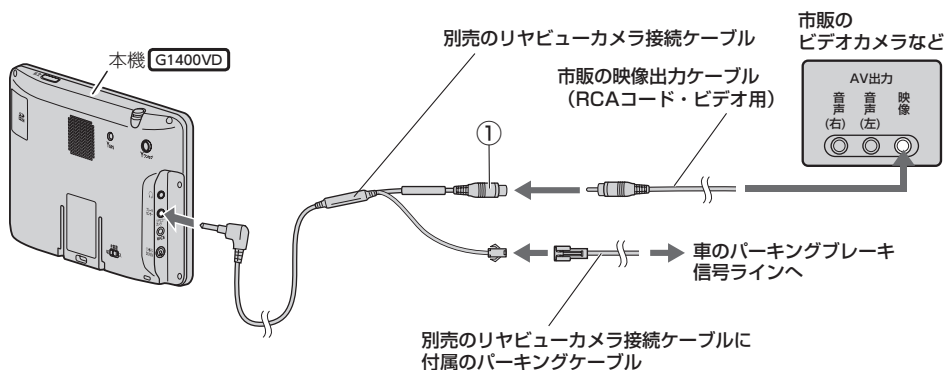

リヤビューカメラ／ビデオ映像を表示する

G1400VDのみ

別売のリヤビューカメラ接続ケーブル(CA-PBCX2D)を接続すると、別売のリヤビューカメラ(CY-RC100KD)や市販のビデオカメラなどの映像を表示することができます。

※必ず停車した状態で接続や操作をしてください。

※電池動作時は表示できません。P.34

リヤビューカメラを接続する

※リヤビューカメラ(CY-RC100KD)以外は動作保証できません。

お知らせ

リヤビューカメラ側の電源をリバース信号ライン以外でとっているときに本機の映像入力切換(P.101)を**自動**に設定した場合は、リヤビューカメラ映像が本機に表示されたままとなり、映像を止めることができません。

この場合、上記図①と②を外し、映像入力切換を**手動**に設定して、再度①と②を接続してください。

ビデオカメラなどを接続する

※接続の前にビデオカメラなどの電源を切ってください。

お知らせ