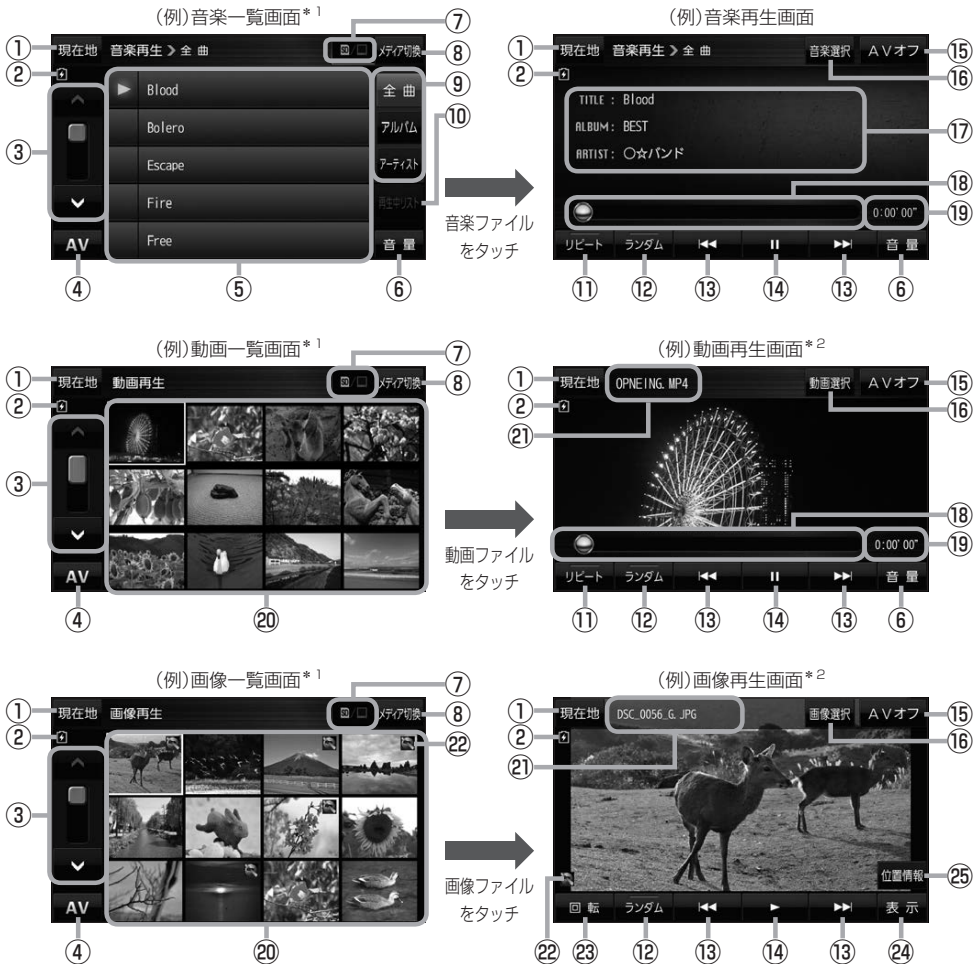

# 音楽／動画／画像について

本機は、SDメモリーカードまたはMyストックに保存されているファイルを再生できます。

※本機を車で使用する場合、安全上の配慮から車を完全に停車したときのみ動画を見ることができます。  
(走行中は音声のみになります。)

※再生できるファイルについて詳しくは[P.104]をご覧ください。

※SDメモリーカードに保存されているファイルを再生する場合は、操作を行う前にSDメモリーカードを挿入してください。[P.38]

※AV選択画面で音楽モード／動画モード／画像モードにすると、各モードの一覧画面が表示されます。  
[P.74]

\* 1 印…各ファイルを表示するときに意図しない並べ替えが発生し、希望の順序にならない場合があります。

\* 2 印…ボタン表示が消えている場合は、画面をタッチしてボタンを表示させてください。