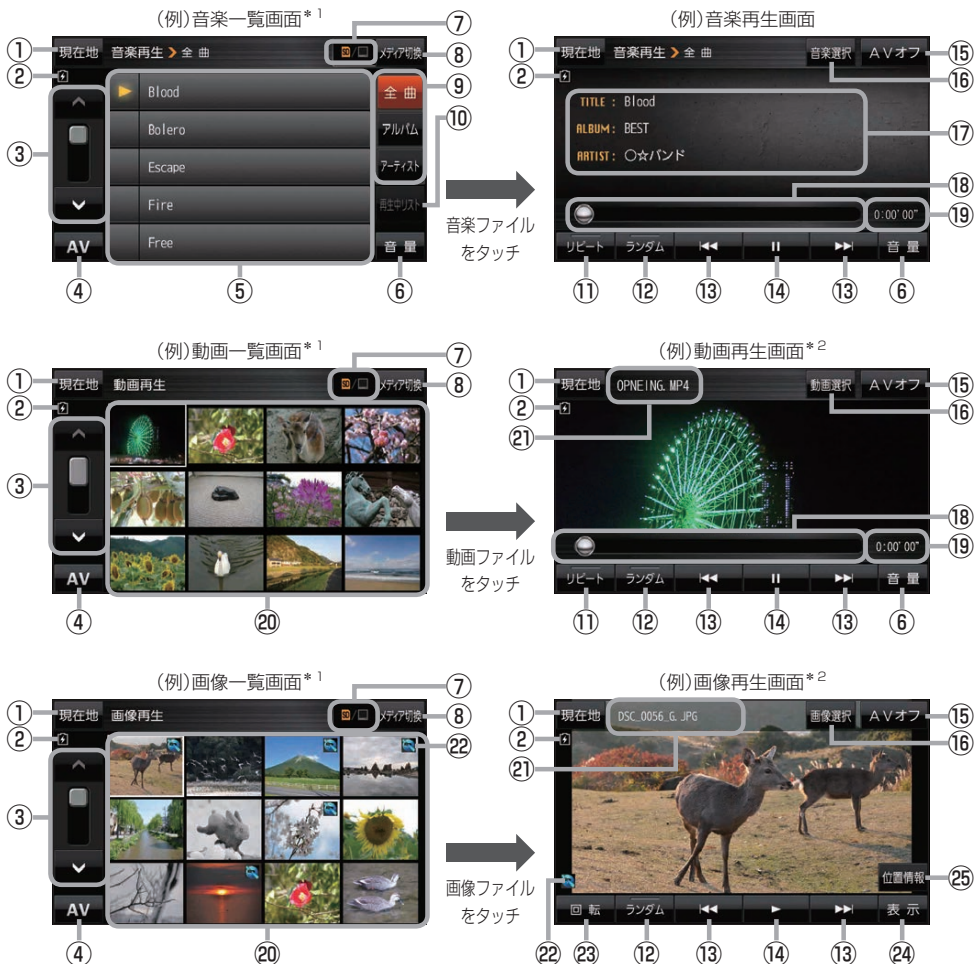

音楽／動画／画像について

本機は、SDメモリーカードまたはMyストックに保存されているファイルを再生できます。

※本機を車で使用する場合、安全上の配慮から車を完全に停車したときのみ動画を見ることができます。
(走行中は音声のみになります。)

※再生できるファイルについて詳しくは「[P K-2](#)」をご覧ください。

※SDメモリーカードに保存されているファイルを再生する場合は、操作を行う前にSDメモリーカードを挿入してください。「[P A-22](#)」

※AV選択画面で音楽モード／動画モード／画像モードにすると、各モードの一覧画面が表示されます。「[P 1-2](#)」

* 1印…各ファイルを表示するときに意図しない並べ替えが発生し、希望の順序にならない場合があります。

* 2印…ボタン表示が消えている場合は、画面をタッチしてボタンを表示させてください。