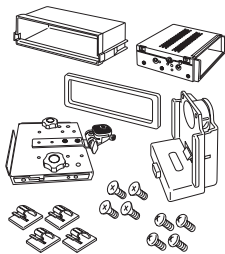

別売品のご案内

● 車載用吸盤スタンド : CA-PTQ25D

本機を他の車にのせかえるときにご使用ください。

● 車載用貼付スタンド : CA-PT20D*

吸盤スタンドが取り付けられない場合、粘着テープとねじで取り付けることができます。

● 車載用取付キット(トレイ固定方式) : CA-PT71D

1DINスペースにナビゲーションを固定する場合にご使用ください。

● ACアダプター : CA-PAC22D

本機を家の中で使用できます。

● シガーライターコード(12V車対応) : CA-P12VD6D*

本機を他の車にのせかえるときにご使用ください。

● シガーライターコード(12V/24V車対応) : CA-P24VD6D*

本機を他の車にのせかえるときにご使用ください。

● パーキングブレーキ接続ケーブル (オートマチック車シフトレバー取付) : CA-PMBX1D*

本機の走行/停車判定をパーキングブレーキに連動させたい場合にご使用ください。

※シフトレバー付のオートマチック車は、マグネットタイプで取り付けることができます。

*印…本機にはパーキングブレーキ接続ケーブルは付属されていません。パーキングブレーキ接続ケーブルを使用する場合は、下記別売品のいずれかに同梱されているパーキングブレーキ接続ケーブル/パーキングケーブルをご使用ください。

・ CA-PT20D ・ CA-P12VD6D ・ CA-P24VD6D ・ CA-PMBX1D ・ CA-PBCX2D