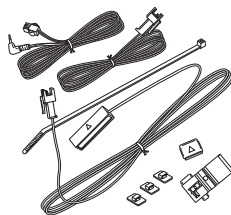

別売品のご案内

● 車載用吸盤スタンド : CA-PTQ25D

本機を他の車にのせかえるときにご使用ください。

● 車載用貼付スタンド : CA-PT20D*

吸盤スタンドが取り付けられない場合、粘着テープとねじで取り付けることができます。

● 車載用取付キット(トレイ固定方式) : CA-PT71D

1DINスペースにナビゲーションを固定する場合にご使用ください。

● ACアダプター : CA-PAC22D

本機を家の中で使用できます。

● シガーライターコード(12V車対応) : CA-P12VD6D*

本機を他の車にのせかえるときにご使用ください。

● シガーライターコード(12V/24V車対応) : CA-P24VD6D*

本機を他の車にのせかえるときにご使用ください。

● パーキングブレーキ接続ケーブル (オートマチック車シフトレバー取付) : CA-PMBX1D*

本機の走行/停車判定をパーキングブレーキに連動させたい場合にご使用ください。

※シフトレバー付のオートマチック車は、マグネットタイプで取り付けることができます。

*印…本機にはパーキングブレーキ接続ケーブルは付属されていません。パーキングブレーキ接続ケーブルを使用する場合は、下記別売品のいずれかに同梱されているパーキングブレーキ接続ケーブル/パーキングケーブルをご使用ください。

・ CA-PT20D ・ CA-P12VD6D ・ CA-P24VD6D ・ CA-PMBX1D ・ CA-PBCX2D