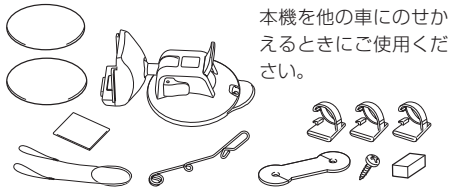

別売品のご案内

● 車載用吸盤スタンド : CA-PTQ25D

本機を他の車にのせかえるときにご使用ください。

● 車載用貼付スタンド : CA-PT20D*

吸盤スタンドが取り付けられない場合、粘着テープとねじで取り付けることができます。

● 車載用取付キット(トレイ固定方式) : CA-PT71D

1DINスペースにナビゲーションを固定する場合にご使用ください。

● ACアダプター : CA-PAC22D

本機を家の中で使用できます。

● シガーライターコード(12V車対応) : CA-P12VD6D*

本機を他の車にのせかえるときにご使用ください。

● シガーライターコード(12V/24V車対応) : CA-P24VD6D*

本機を他の車にのせかえるときにご使用ください。

● パーキングブレーキ接続ケーブル (オートマチック車シフトレバー取付) : CA-PMBX1D*

本機の走行/停車判定をパーキングブレーキに連動させたい場合にご使用ください。