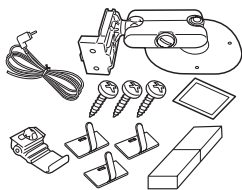

別売品のご案内

● 車載用吸盤スタンド : CA-PTQ25D

本機を他の車にのせかえるときにご使用ください。

● 車載用貼付スタンド : CA-PT20D*

吸盤スタンドが取り付けられない場合、粘着テープとねじで取り付けることができます。

● 車載用取付キット(トレイ固定方式) : CA-PT71D

1DINスペースにナビゲーションを固定する場合にご使用ください。

● ACアダプター : CA-PAC22D

本機を家の中で使用できます。

● シガーライターコード(12V車対応) : CA-P12VD6D*

本機を他の車にのせかえるときにご使用ください。

● シガーライターコード(12V/24V車対応) : CA-P24VD6D*

本機を他の車にのせかえるときにご使用ください。

● パーキングブレーキ接続ケーブル (オートマチック車シフトレバー取付) : CA-PMBX1D*

本機の走行/停車判定をパーキングブレーキに連動させたい場合にご使用ください。

※シフトレバー付のオートマチック車は、マグネットタイプで取り付けることができます。

*印…本機にはパーキングブレーキ接続ケーブルは付属されていません。パーキングブレーキ接続ケーブルを使用する場合は、下記別売品のいずれかに同梱されているパーキングブレーキ接続ケーブル/パーキングケーブルをご使用ください。

・ CA-PT20D ・ CA-P12VD6D ・ CA-P24VD6D ・ CA-PMBX1D ・ CA-PBCX2D