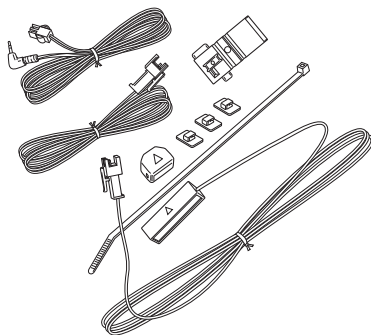

別売品のご案内

★印は“システムアップについて”(P.41)をご覧ください。

- GPS アンテナ★
CA-PN20D

- AC アダプター
CA-PAC22D

- 車載用吸盤スタンド
CA-PTQ50D

- シガーライターコード (12V 車対応)
CA-P12VD5D *1

- シガーライターコード (24V 車対応)
CA-P24VD5D *1

- パーキングブレーキ接続ケーブル*2
(オートマチック車シフトレバー取付)
CA-PMBX1D

* 1印…付属されているパーキングブレーキ接続ケーブルと本製品に付属している 2.5 φミニジャックコードは形状・結線方法が異なりますので使用の際はご注意ください。

* 2印…付属品と同等品です。

別売品は販売店でお買い求めいただけます。

パナソニックの家電製品直販サイト「パナセンス」でお買い求めいただけるものもあります。

- 詳しくは「パナセンス」のサイトをご覧ください。
- 携帯電話からもお買い求めいただけます。