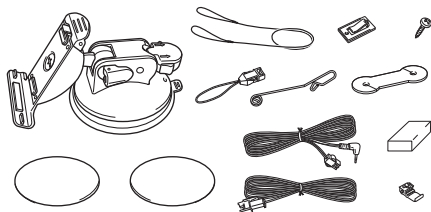

別売品のご案内

★印は“システムアップについて”(P.41)をご覧ください。

- GPS アンテナ★
CA-PN20D

- AC アダプター
CA-PAC22D

- 車載用吸盤スタンド
CA-PTQ50D

- シガーライターコード (12V 車対応)
CA-P12VD5D *1

- シガーライターコード (24V 車対応)
CA-P24VD5D *1

- パーキングブレーキ接続ケーブル*2
(オートマチック車シフトレバー取付)
CA-PMBX1D

* 1印…付属されているパーキングブレーキ接続ケーブルと本製品に付属している 2.5 φミニジャックコードは形状・結線方法が異なりますので使用の際はご注意ください。

* 2印…付属品と同等品です。

別売品は販売店でお買い求めいただけます。

パナソニックの家電製品直販サイト「パナセンス」でお買い求めいただけるものもあります。

- 詳しくは「パナセンス」のサイトをご覧ください。
- 携帯電話からもお買い求めいただけます。