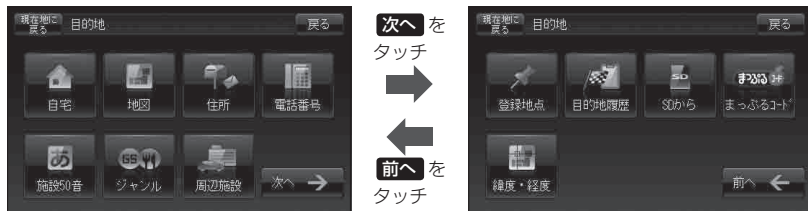

各メニュー一覧について

トップメニュー(☞ B-21)からボタンを選択しタッチすると、選択したメニューの一覧が表示されます。

- **メニュー** → **目的地** ボタンをタッチ ☞ C-1

- **メニュー** → **ルート** ボタンをタッチ ☞ D-1

- **メニュー** → **情報** ボタンをタッチ ☞ E-1

- **メニュー** → **設定** ボタンをタッチ ☞ F-1