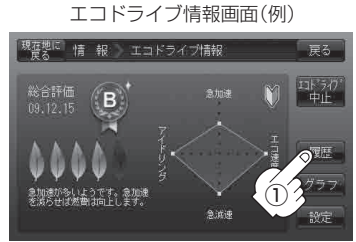

## 評価履歴を見るには

- ① E-4手順 **1**、**2** に従って  
操作し、**履歴** ボタンをタッチする。

：エコドライブ評価履歴画面が表示されます。  
今までの評価履歴が最大30件まで日付の新しい  
順に表示されます。

- ② リストから見たい日時の履歴を選んで  
タッチする。

：エコドライブ評価履歴の詳細画面が表示されます。

- ③ 見終わったら・・・

**現在地に戻る** ボタンをタッチすると、  
現在地の地図画面に戻る。

※ **戻る** ボタンをタッチすると1つ前の画面に戻ります。