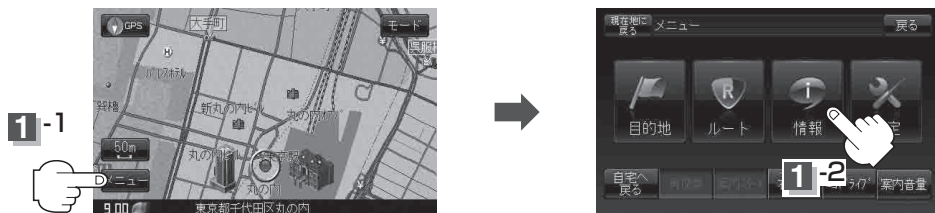

登録地点のマークを変更する

1

メニュー ボタンをタッチし、**情報** ボタンをタッチする。

：サブメニュー画面が表示されます。

2

地点編集 ボタンをタッチする。

：地点編集画面が表示されます。

3

自宅 ボタンまたは地点をタッチする。

：自宅／登録地点情報画面が表示されます。