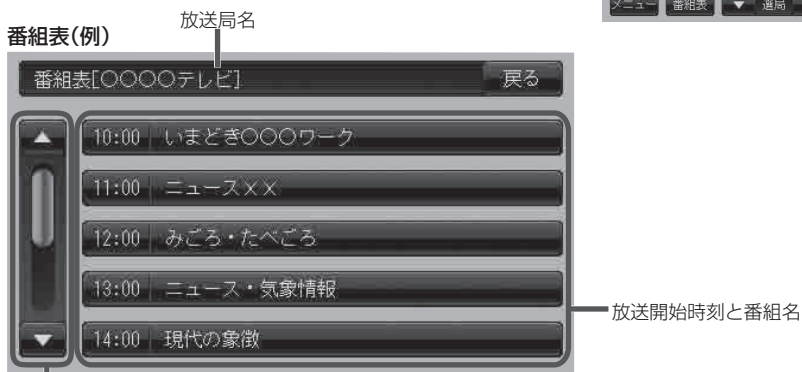

番組表を見る

受信中のチャンネルの電子番組表(EPG)を表示し、現在放送中の番組や今後放送される番組を確認したり、番組の詳細情報を見ることができます。

1

受信画面をタッチして操作ボタンを表示し、

番組表 ボタンをタッチする。

：番組表が表示されます。

操作ボタン表示画面

番組表(例)

番組をページ戻し/ページ送りすることができます。