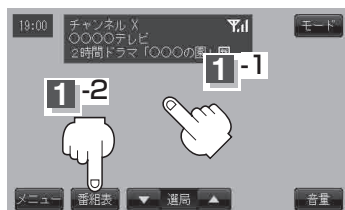

番組表を見る

受信中のチャンネルの電子番組表(EPG)を表示し、現在放送中の番組や今後放送される番組を確認したり、番組の詳細情報を見ることができます。

1

受信画面をタッチして操作ボタンを表示し、

番組表 ボタンをタッチする。

：番組表が表示されます。

操作ボタン表示画面

番組表(例)

番組をページ戻し/ページ送りすることができます。