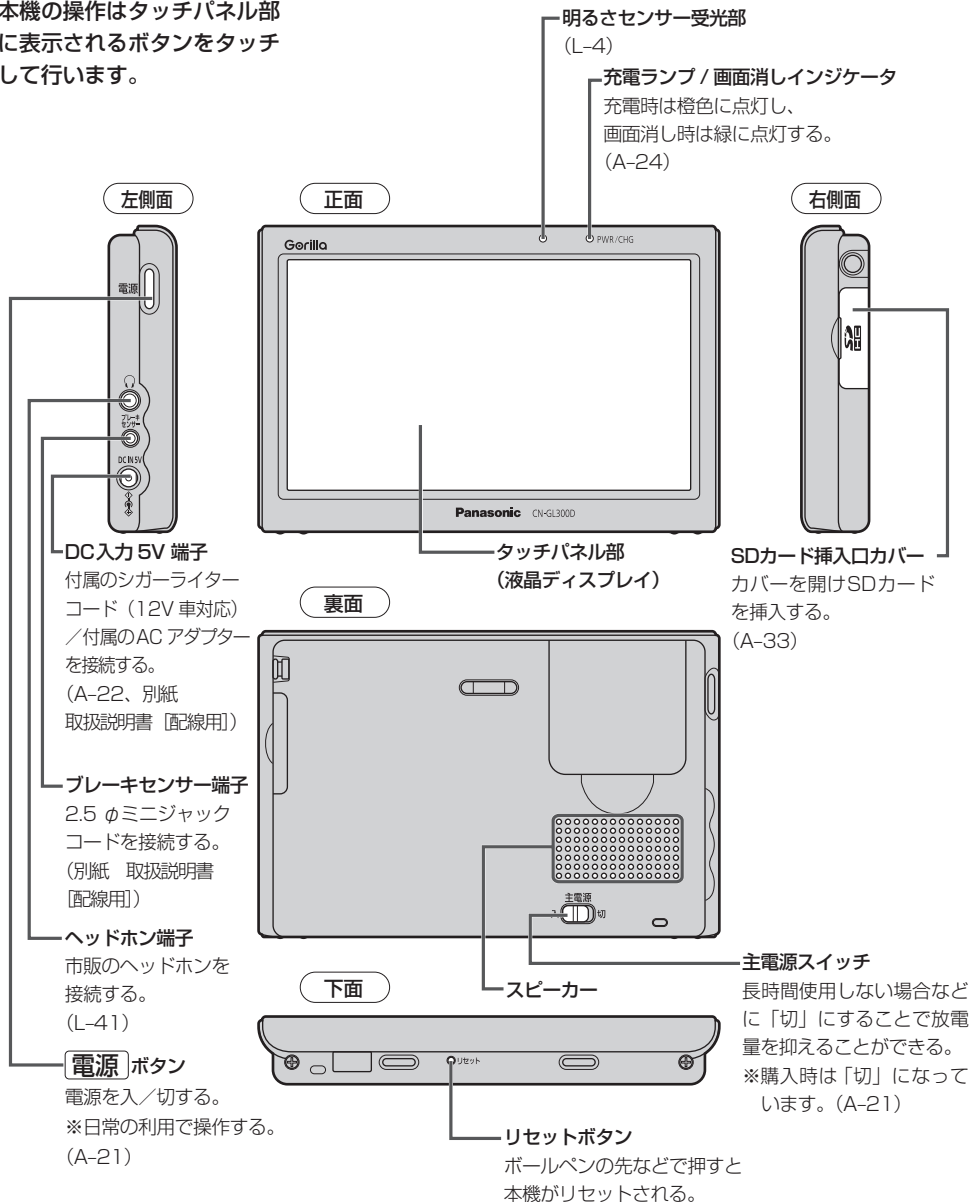

■フォルダ/ファイルについて

- 最大フォルダ階層 : 16 階層
- 1 フォルダ中の最大ファイル数 : 400(ファイル+フォルダ)
- 最大フォルダ数 : 200
- 1 カード内の最大ファイル数 : 1200
- フォルダ名/ファイル名使用可能文字 : A~Z(全角/半角)、0~9(全角/半角)、_(アンダースコア)、全角漢字(JIS 第 2 水準まで)、ひらがな、カタカナ(全角/半角)

動画再生をする

各部のなまえとはたらき

本体

本機の操作はタッチパネル部に表示されるボタンをタッチして行います。

動画再生をする

操作ボタンについて

画面をタッチすると操作ボタンが表示されます。

動画一覧画面

動画再生画面