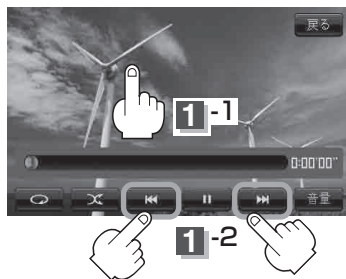

再生中にファイルに戻す／進める

1

画面をタッチし操作ボタンを表示させ

⏮ / ⏭ ボタン(トラック)をタッチする。

：前のファイル(トラック)に戻る、または次のファイル(トラック)に進みます。

■ 前のファイルに戻る場合

⏮ ボタンを2回タッチする。

：1つ前のファイルに戻ります。

※ 1回押した場合は再生中のファイル(トラック)の頭に戻ります。

■ 次のファイルに進む場合

⏭ ボタンをタッチする。

：次のファイルに進みます。