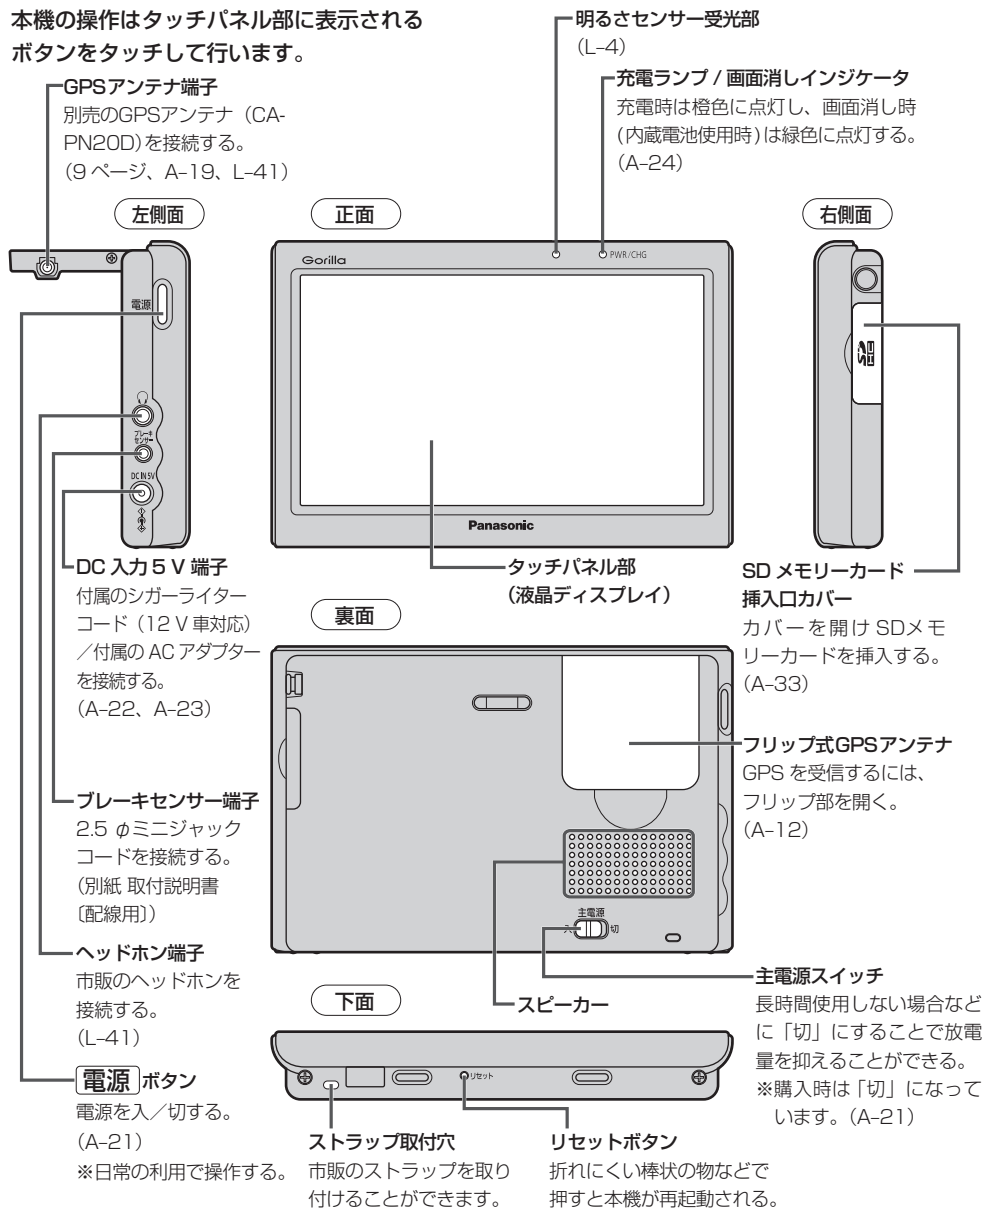

各部のなまえとはたらき

ナビゲーションの操作

本体(パネル部)

本機の操作はタッチパネル部に表示されるボタンをタッチして行います。

※本体(タッチパネル部)のメニュー項目(ナビゲーション操作)は「NAVIメニュー画面について」B-21をご覧ください。