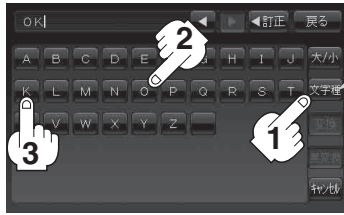

## 例 「OK」と入力する場合

- 1 このボタンをタッチして、パレットを英数に変える。  
( **全英字** / **全数記** ボタン…全角  
**半英字** / **半数記** ボタン…半角)
- 2 **O** を選び、タッチする。  
(画面上部に「O」があらわれる)
- 3 **K** を選び、タッチする。  
(画面上部に「K」があらわれる)

ここだけ読んでも使えます

〔文字の入力方法について〕