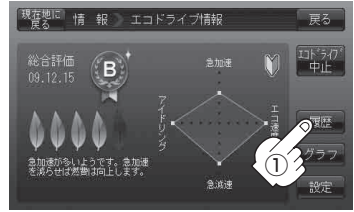

評価履歴を見るには

- ① E-4手順 **1**、**2** に従って

操作し、**履歴** ボタンをタッチする。

：エコドライブ評価履歴画面が表示されます。
今までの評価履歴が最大30件まで日付の新しい順に表示されます。

エコドライブ情報画面(例)

- ② リストから見たい日時の履歴を選んで
タッチする。

：エコドライブ評価履歴の詳細画面が表示されます。

- ③ 見終わったら・・・

現在地に戻る ボタンをタッチすると、
現在地の地図画面に戻る。

※ **戻る** ボタンをタッチすると1つ前の画面に戻ります。

エコドライブ評価履歴画面(例)