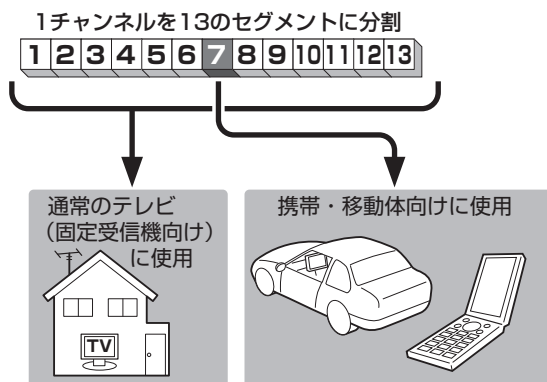

# テレビ視聴

## テレビ(ワンセグ)について

本機では地上デジタルテレビ放送の携帯・移動体向けサービス「ワンセグ」を見ることができます。なお、地上デジタルテレビ放送や地上デジタルテレビ放送の携帯・移動体向けサービス「ワンセグ」は、地上アナログ放送のUHF帯の電波を使用して放送されています。

※本機はワンセグ放送で緊急警報放送が始まって、自動的に電源が入る機能は持ちません。また、データ放送には対応していません。

### お知らせ

「ワンセグ」サービスの詳細については、下記ホームページなどでご確認ください。  
社団法人デジタル放送推進協会 <http://www.dpa.or.jp/>

ワンセグは13個のセグメントのうち  
の1つを使って、携帯電話などの小型  
機器に向けた地上デジタルテレビ放送  
です。

ワンセグの番組内容は、12セグメン  
トを使っている通常のテレビ(固定受  
信機向け)の番組内容と異なる場合が  
あります。