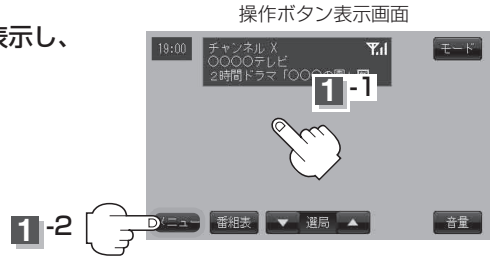

視聴エリア変更をする

エリア変更する場合は下記に従って操作してください。

- 1 受信画面をタッチして操作ボタンを表示し、  
**メニュー** ボタンをタッチする。  
 :メニュー画面が表示されます。

- 2 **エリア変更** ボタンをタッチする。  
 : 視聴エリア変更画面が表示されます。