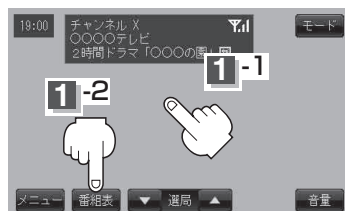

## 番組表を見る

受信中のチャンネルの電子番組表(EPG)を表示し、現在放送中の番組や今後放送される番組を確認したり、番組の詳細情報を見ることができます。

1

受信画面をタッチして操作ボタンを表示し、

**番組表** ボタンをタッチする。

：番組表が表示されます。

操作ボタン表示画面

番組表(例)

番組をページ戻し／ページ送りすることができます。