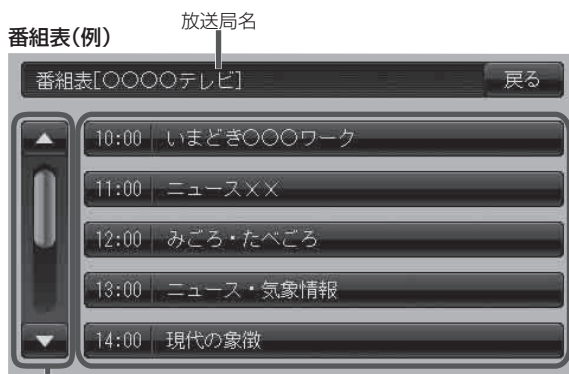

## 番組表を見る

受信中のチャンネルの電子番組表(EPG)を表示し、現在放送中の番組や今後放送される番組を確認したり、番組の詳細情報を見ることができます。

1

受信画面をタッチして操作ボタンを表示し、

**番組表** ボタンをタッチする。

：番組表が表示されます。

操作ボタン表示画面

番組表(例)

番組をページ戻し／ページ送りすることができます。