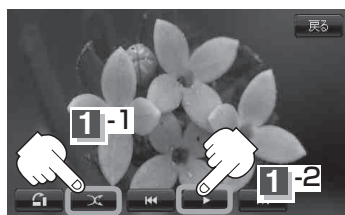

画像再生画面(例)

お知らせ

- ボタン(ランダム)が緑色に点灯しているときに、 / ボタン(トラック)をタッチすると、画像をランダムに表示します。
- ランダム再生は、同じ画像が連続で再生されることがあります。
- 再生中に ボタン(一時停止)をタッチすると、再生は一時停止します。