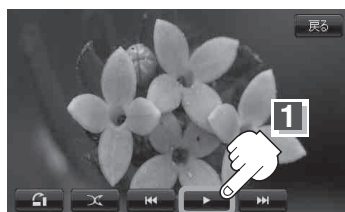

画像再生する

画像一覧画面から画像を選択する

1 表示したい画像をタッチする。

：画像が表示されます。

画像一覧画面(例)

お知らせ

- 画像の向きを変更したい場合は、画面をタッチし、 ボタン(縦横切り替え)をタッチするたびに右方向に90°ずつ回転します。
- 前の画像/次の画像を表示させるには、画面をタッチし、 / ボタン(トラック)をタッチしてください。

画像表示画面(例)

スライドショー再生する

1 ボタン(再生)をタッチする。

：画像が順番に再生されます。

お知らせ

- スライドショーを開始すると ボタン(再生)が ボタン(一時停止)に変わります。スライドショー中に ボタン(一時停止)をタッチするとスライドショーが一時的に止まり、再び再生をはじめると ボタン(再生)をタッチしてください。

画像表示画面(例)

ランダム(順序不同)再生をする

1 ボタン(ランダム)をタッチし、