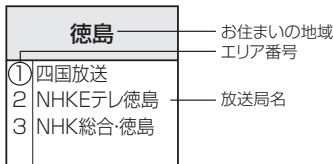

チャンネル一覽

地域設定で選択された地域の、放送局とプリセット登録されるチャンネルの組み合わせは、下記のようになります。

※他地域(旅行などのおでかけ先)の放送を受信されたときは、下記のようにならない場合があります。割り当てられた放送が実際に開始される時期は地域により異なります。

■ 表のみかた

放送局名は放送局側の都合により変更になる場合があります。

※一度放送局を受信(視聴)すると、最新の放送局名が表示されます。