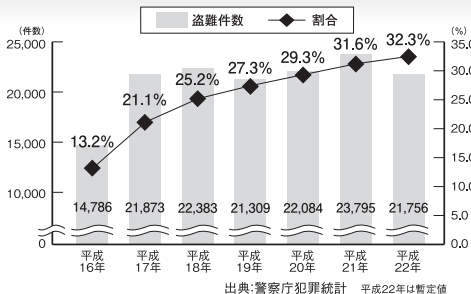

カーナビゲーションを購入された皆様に伝えたいことがあります

今カーナビが危ない!

全国で24分に1台のカーナビが盗難被害に遭っています。

カーナビゲーションの盗難被害状況

部品ねらい被害におけるカーナビ盗難の件数と割合

出典:警察庁犯罪統計 平成22年は暫定値

製造番号があれば被害品の発見、返還がしやすくなります。

盗難被害に遭わないように、防犯対策に気を付けましょう。