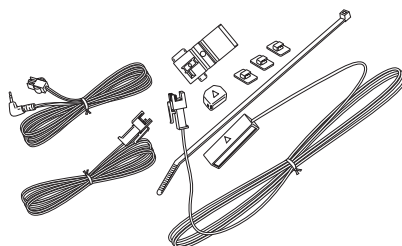

## 別売品のご案内

- シガーライターコード(12V車対応)  
CA-P12VD5D\*<sup>1</sup>

- シガーライターコード(12V/24V車対応)  
CA-P24VD5D\*<sup>1</sup>

- パーキングブレーキ接続ケーブル\*<sup>2</sup>  
(オートマチック車シフトレバー取付)  
CA-PMBX1D

\* 1 印…付属されているパーキングブレーキ接続ケーブルと本製品に付属している2.5 φミニジャックコードは形状・結線方法が異なりますので使用の際はご注意ください。

\* 2 印…付属品と同等品です。

別売品は販売店でお買い求めいただけます。

パナソニックの家電製品直販サイト「パナセンス」でお買い求めいただけるものもあります。

- 詳しくは「パナセンス」のサイトをご覧ください。

CLUB Panasonic

**Pana Sense**

<http://club.panasonic.jp/mall/sense/>

- 携帯電話からもお買い求めいただけます。