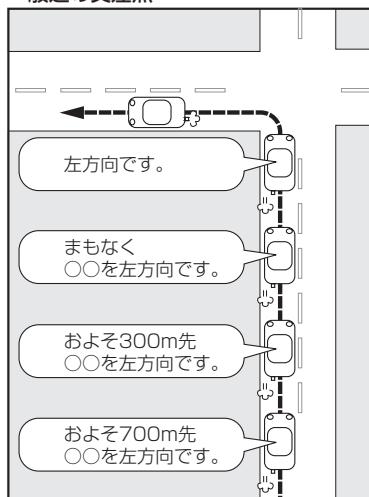

音声案内について

目的地までのルート案内時に、右左折する交差点などに近づくと自動的に音声で案内が流れます。

一般道の交差点*1

高速道路入口

*1印…交差点名がある場合は、
交差点名を音声案内します。

一般道の連続した交差点*2

高速道路出口

*2印…交差点が連続している場合に案内します。