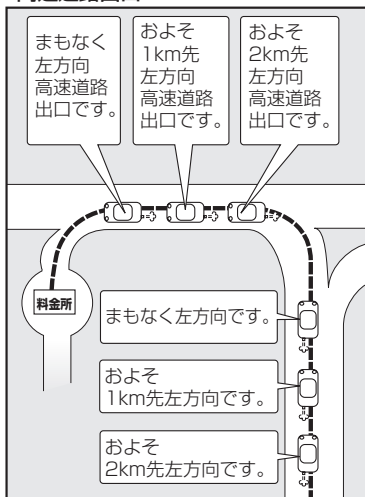

音声案内について

目的地までのルート案内時に、右左折する交差点などに近づくと自動的に音声で案内が流れます。

一般道の交差点*1

高速道路入口

*1印…交差点名がある場合は、
交差点名を音声案内します。

一般道の連続した交差点*2

高速道路出口

*2印…交差点が連続している場合に案内します。