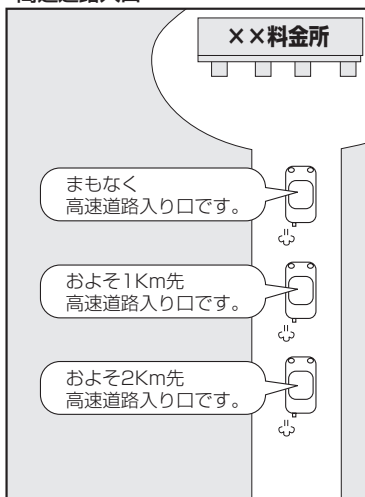

音声案内について

目的地までのルート案内時に、右左折する交差点などに近づくと自動的に音声で案内が流れます。

一般道の交差点*1

高速道路入口

*1印…交差点名がある場合は、
交差点名を音声案内します。

一般道の連続した交差点*2

高速道路出口

*2印…交差点が連続している場合に案内します。