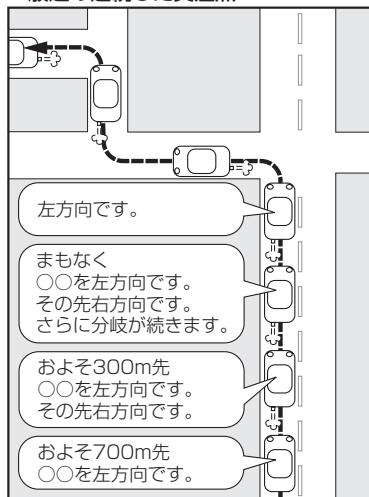

音声案内について

目的地までのルート案内時に、右左折する交差点などに近づくと自動的に音声で案内が流れます。

一般道の交差点*1

高速道路入口

*1印…交差点名がある場合は、
交差点名を音声案内します。

一般道の連続した交差点*2

高速道路出口

*2印…交差点が連続している場合に案内します。