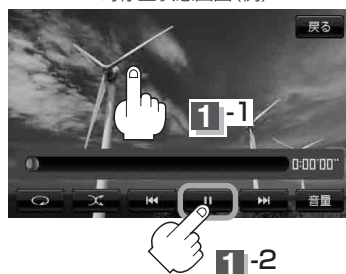

再生を一時停止(静止)する

1

画面をタッチし操作ボタンを表示させ

⏸ (一時停止) をタッチする。

：映像を停止(静止)します。(音声も止まります。)

※ ⏸ (一時停止) が ▶ (再生) 表示に替わります。

■ 再び再生を始める場合

① ▶ (再生) をタッチする。

：再生をとめた続きから再生します。

一時停止状態画面(例)