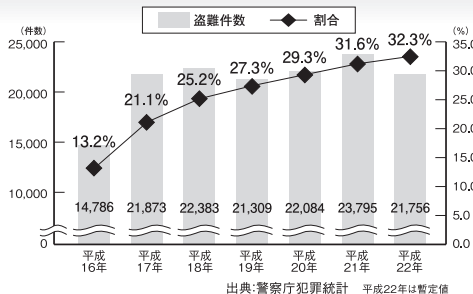

カーナビゲーションを購入された皆様に伝えたいことがあります

今カーナビが危ない!

全国で24分に
1台のカーナビが
盗難被害に
遭っています。

カーナビゲーションの 盗難被害状況

部品ねらい被害におけるカーナビ盗難の件数と割合

出典:警察庁犯罪統計 平成22年は暫定値

製造番号があれば被害品の発見、返還がしやすくなります。

盗難被害に遭わないように、
防犯対策に気を付けましょう。