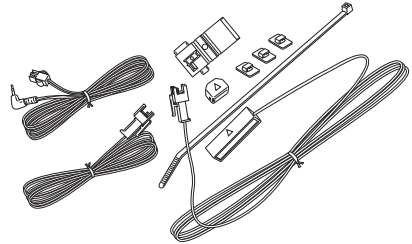

- シガーライターコード(12 V車対応)
CA-P12VD5D

- シガーライターコード(12 V/24 V車対応)
CA-P24VD5D

- パーキングブレーキ接続ケーブル
(オートマチック車シフトレバー取付)
CA-PMBX1D

別売品は販売店でお買い求めいただけます。

パナソニックの家電製品直販サイト「パナセンス」でお買い求めいただけるものもあります。

- 詳しくは「パナセンス」のサイトをご覧ください。
- 携帯電話からもお買い求めいただけます。