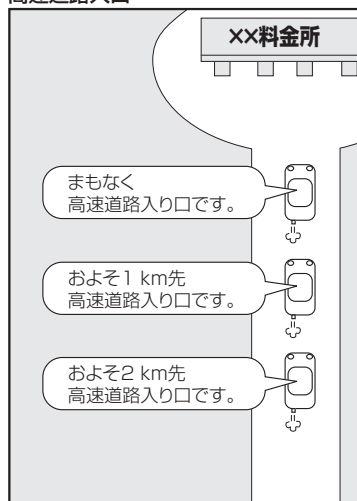

音声案内について

目的地までのルート案内時に、右左折する交差点などに近づくとき自動的に音声で案内が流れます。

一般道の交差点*1

* 1印…交差点名がある場合は、交差点名を音声案内します。

高速道路入口

一般道の連続した交差点*2

* 2印…連続した交差点が三つ以上続く場合に案内します。

高速道路出口