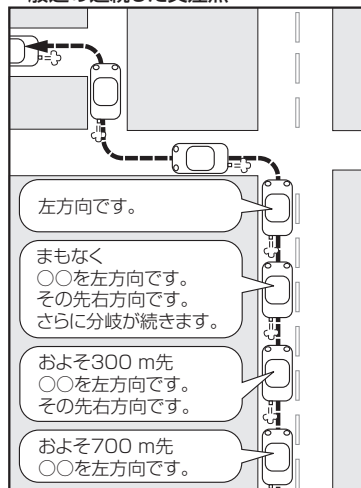

音声案内について

目的地までのルート案内時に、右左折する交差点などに近づくとき自動的に音声で案内が流れます。

一般道の交差点*1

* 1印…交差点名がある場合は、交差点名を音声案内します。

高速道路入口

一般道の連続した交差点*2

* 2印…連続した交差点が三つ以上続く場合に案内します。

高速道路出口