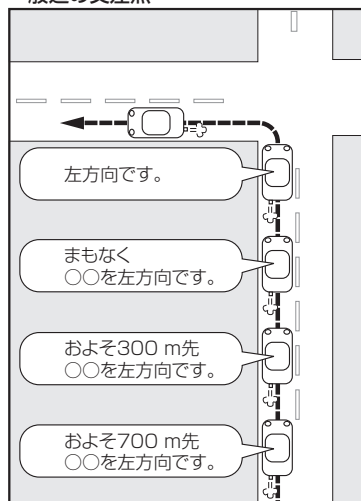

音声案内について

目的地までのルート案内時に、右左折する交差点などに近づくとき自動的に音声で案内が流れます。

一般道の交差点*1

* 1印…交差点名がある場合は、交差点名を音声案内します。

高速道路入口

一般道の連続した交差点*2

* 2印…連続した交差点が三つ以上続く場合に案内します。

高速道路出口