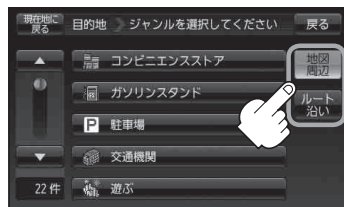

地図上のカーソル(-|-)を検索したい施設の場所に合わせる。

☞ 「地図スクロール(地図を動かす)」B-20

2 メニュー → 目的地 → 周辺施設 をタッチする。

☞ B-24

：ジャンル選択画面が表示されます。

3 検索場所を選択する

■ 現在地またはスクロール先周辺を検索する場合

① **地図周辺** をタッチする。

■ ルート沿いにある施設を検索する場合

① **ルート沿い** をタッチする。

お知らせ

- ルートを設定していない場合は **ルート沿い** は選択できません。(ボタンが暗くなります)
- 現在地／スクロール先を検索する場合は、現在地／スクロール先から半径 10 km 以内に存在する施設を最大 100 件まで表示します。
- ルート沿いにある施設を検索する場合は現在地からルートの進行方向にそって 10 km 以内で、ルートの左右約 100 m 以内に存在する施設を最大 100 件まで表示します。現在地が設定したルートから離れすぎている場合は検索できません。
- **地図周辺** ／ **ルート沿い** では、リストに表示される施設は異なる場合があります。