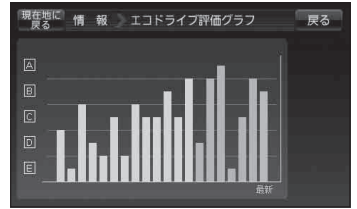

グラフ表示で見る

1 E-5手順**1**に従って操作し、**グラフ**をタッチする。

: グラフ画面が表示されます。
評価グラフは最大30件まで表示されます。

(例)エコドライブ情報画面

(例)エコドライブ評価グラフ

2 現在地の地図画面に戻るときは、**現在地に戻る**をタッチする。

情報を
設定する
見る。

「エコドライブ情報について」