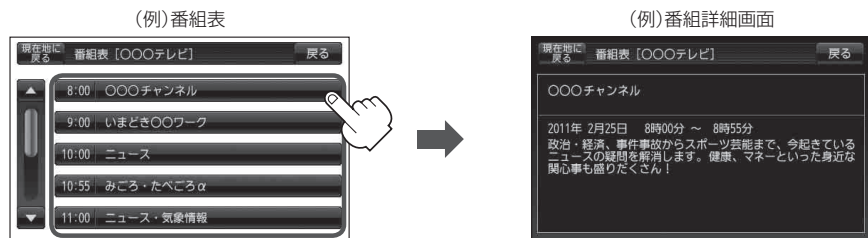

# 番組表を見る

受信中のチャンネルの電子番組表(EPG)を表示し、現在放送中の番組や今後放送される番組を確認したり、番組の詳細情報を見ることができます。

## 1 画面をタッチし、**番組**をタッチする。

：番組表が表示されます。

※さらに番組の詳細情報を確認する場合は、下記手順**2**へ進んでください。

番組の詳細情報を確認しない場合は、下記手順**3**へ進んでください。

## 2 番組表の中から詳細内容を確認したい番組をタッチする。

：番組詳細画面が表示され、内容確認ができます。

※番組詳細画面の表示を止めるには、**戻る**をタッチしてください。