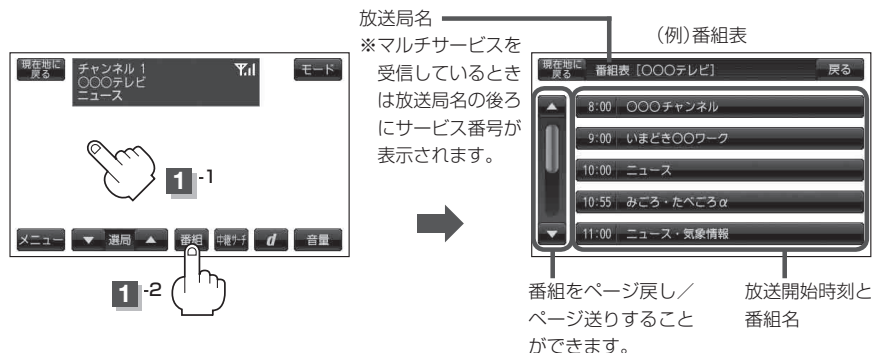

# 番組表を見る

受信中のチャンネルの電子番組表(EPG)を表示し、現在放送中の番組や今後放送される番組を確認したり、番組の詳細情報を見ることができます。

## 1 画面をタッチし、**番組**をタッチする。

：番組表が表示されます。

※さらに番組の詳細情報を確認する場合は、下記手順**2**へ進んでください。

番組の詳細情報を確認しない場合は、下記手順**3**へ進んでください。

## 2 番組表の中から詳細内容を確認したい番組をタッチする。

：番組詳細画面が表示され、内容確認ができます。

※番組詳細画面の表示を止めるには、**戻る**をタッチしてください。