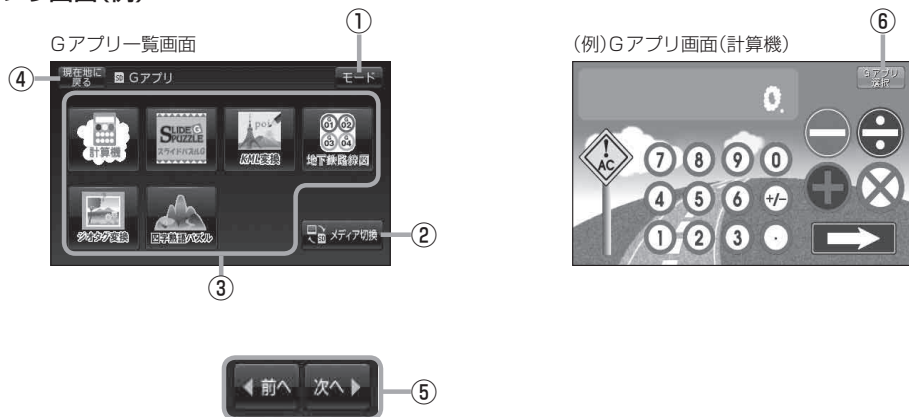

L Gアプリ

表示部について	L-2
Gアプリについて	L-3
Gアプリを操作する	L-4

表示部について

Gアプリ画面(例)

① **モード** ボタン

モード選択画面を表示します。

☞ B-13

② **再生メディア切換** ボタン

再生メディアを切り換えます。

(SDカード/ユーザエリア)

☞ L-4

③ **Gアプリ一覧表示**

Gアプリが表示されます。1つのページに7個表示し、最大35個まで表示することができます。

※SDカードに35個以上のGアプリを保存している場合は、ファイル名順に35個までしか表示されません。

④ **現在地に戻る** ボタン

現在地の地図画面を表示します。

⑤ **前へ / 次へ** ボタン

Gアプリが8個以上保存されているときは、Gアプリ一覧画面の右下にボタンが表示され、表示を切り換えます。

⑥ **Gアプリ選択** ボタン

Gアプリ一覧画面に戻ります。

※Gアプリによってはボタンの形状や位置、ボタン名称などが異なる場合があります。

お知らせ

- 本機を車動作で使う場合、安全上の配慮から走行中はGアプリを操作することができません。

☞ 「走行中の操作制限について」B-6