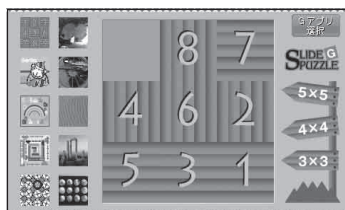

当社ホームページから入手できるGアプリ(例)

●スライドパズルG

バラバラになったイラストや写真を並べ替えて完成させるパズルゲームです。

●計算機

道路標識をモチーフにしたコミカルな電卓です。

●地下鉄路線図

全国の地下鉄路線図を見ることができるGアプリです。東京、名古屋、大阪、札幌、仙台、横浜、京都、神戸、福岡の9都市を収録しています。

●四字熟語パズル