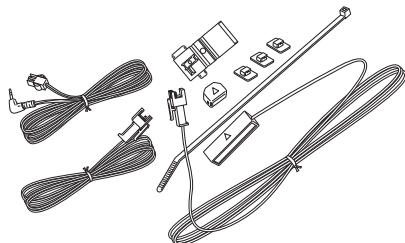

# 別売品のご案内

別売品は販売店でお買い求めいただけます。

①～③は「システムアップについて」M-66をご覧ください。

- GPS アンテナ ①  
CA-PN20D

- ワンセグ用フィルムアンテナ ②  
CA-PDTNF26D

- ワンセグアンテナ用フィルムエレメント  
CA-PFL26DTD

- アンテナ変換ケーブル ③  
CA-PANX1D

- 車載用吸盤スタンド  
CA-PTQ50D\*

- ACアダプター  
CA-PAC22D

- シガーライターコード(12 V車対応)  
CA-P12VD5D\*

- シガーライターコード(12 V/24 V車対応)  
CA-P24VD5D\*

- パーキングブレーキ接続ケーブル  
(オートマチック車シフトレバー取付)  
CA-PMBX1D\*

\*印…本機にはパーキングブレーキ接続ケーブルは付属されていません。パーキングブレーキ接続ケーブルを利用する場合は、別売品に付属のパーキングブレーキ接続ケーブルをご使用ください。