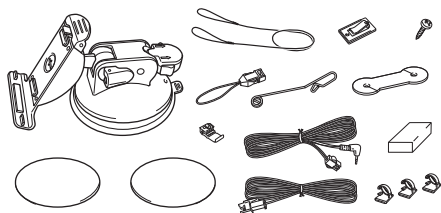

# 別売品のご案内

別売品は販売店でお買い求めいただけます。

①～③は「システムアップについて」M-66をご覧ください。

- GPS アンテナ ①  
CA-PN20D

- ワンセグ用フィルムアンテナ ②  
CA-PDTNF26D

- ワンセグアンテナ用フィルムエレメント  
CA-PFL26DTD

- アンテナ変換ケーブル ③  
CA-PANX1D

- 車載用吸盤スタンド  
CA-PTQ50D\*

- ACアダプター  
CA-PAC22D

- シガーライターコード(12 V車対応)  
CA-P12VD5D\*

- シガーライターコード(12 V/24 V車対応)  
CA-P24VD5D\*

- パーキングブレーキ接続ケーブル  
(オートマチック車シフトレバー取付)  
CA-PMBX1D\*

\*印…本機にはパーキングブレーキ接続ケーブルは付属されていません。パーキングブレーキ接続ケーブルを利用する場合は、別売品に付属のパーキングブレーキ接続ケーブルをご使用ください。