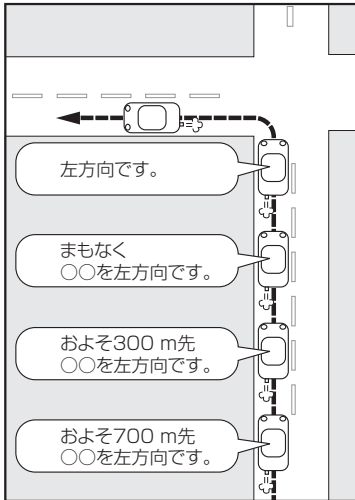

目的地までのルート案内時に、右左折する交差点などに近づく自動的に音声で案内が流れます。

一般道の交差点*1

* 1印…交差点名がある場合は、交差点名を音声案内します。

高速道路入口

一般道の連続した交差点*2

* 2印…連続した交差点が三つ以上続く場合に案内します。

高速道路出口