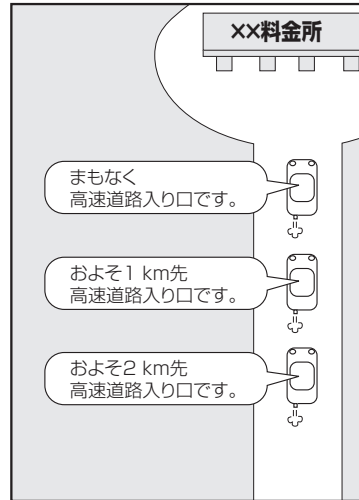

目的地までのルート案内時に、右左折する交差点などに近づく自動的に音声で案内が流れます。

一般道の交差点*1

* 1印…交差点名がある場合は、交差点名を音声案内します。

高速道路入口

一般道の連続した交差点*2

* 2印…連続した交差点が三つ以上続く場合に案内します。

高速道路出口