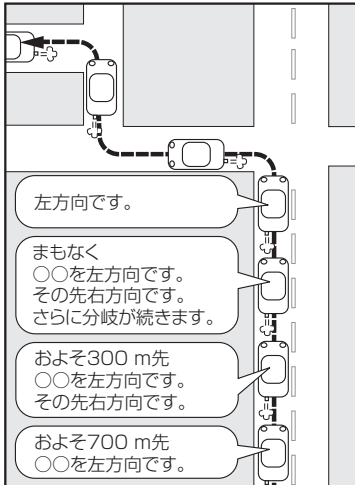

目的地までのルート案内時に、右左折する交差点などに近づく自動的に音声で案内が流れます。

一般道の交差点*1

* 1印…交差点名がある場合は、交差点名を音声案内します。

高速道路入口

一般道の連続した交差点*2

* 2印…連続した交差点が三つ以上続く場合に案内します。

高速道路出口