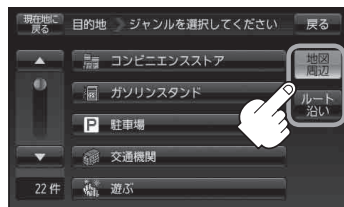

地図上のカーソル(-|-)を検索したい施設の場所に合わせる。

☞ 「地図スクロール(地図を動かす)」B-20

2 メニュー → 目的地 → 周辺施設 をタッチする。

☞ B-24

：ジャンル選択画面が表示されます。

3 検索場所を選択する

■ 現在地またはスクロール先周辺を検索する場合

① **地図周辺** をタッチする。

■ ルート沿いにある施設を検索する場合

① **ルート沿い** をタッチする。

お知らせ

- ルートを設定していない場合は **ルート沿い** は選択できません。(ボタンが暗くなります)
- 現在地／スクロール先を検索する場合は、現在地／スクロール先から半径 10 km 以内に存在する施設を最大 100 件まで表示します。
- ルート沿いにある施設を検索する場合は現在地からルートの進行方向にそって 10 km 以内で、ルートの左右約 100 m 以内に存在する施設を最大 100 件まで表示します。現在地が設定したルートから離れすぎている場合は検索できません。
- **地図周辺** ／ **ルート沿い** では、リストに表示される施設は異なる場合があります。