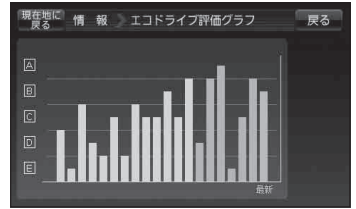

グラフ表示で見る

1 E-5手順**1**に従って操作し、**グラフ**をタッチする。

: グラフ画面が表示されます。
 評価グラフは最大20件まで表示されます。

(例)エコドライブ情報画面

(例)エコドライブ評価グラフ

2 現在地の地図画面に戻るときは、**現在地に戻る**をタッチする。

情報を見る・
設定する

「エコドライブ情報について」