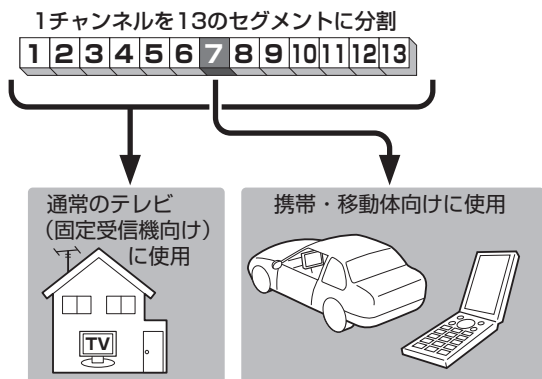

ワンセグについて

本機では地上デジタルテレビ放送の携帯・移動体向けサービス「ワンセグ」を見ることができます。なお、地上デジタルテレビ放送や地上デジタルテレビ放送の携帯・移動体向けサービス「ワンセグ」は、地上アナログ放送のUHF帯の電波を使用して放送されています。

お知らせ 「ワンセグ」サービスの詳細については、下記ホームページなどでご確認ください。
社団法人 デジタル放送推進協会 <http://www.dpa.or.jp/>

オーディオ
はじめに

音楽ファイル(MP3/WMA)について/ワンセグについて

ワンセグは13個のセグメントのうちの一つを使って、携帯電話などの小型機器に向けた地上デジタルテレビ放送です。ワンセグの番組内容は、12セグメントを使っている通常のテレビ(固定受信機向け)の番組内容と異なる場合があります。

周波数再編(リパック)について

2011年7月24日の地上アナログ放送終了後から、周波数再編が実施されるためチャンネル周波数が予告なく変更になる場合があります。これまで視聴できたチャンネルが映らなくなった場合は、本機で再スキャン(電源H-10)を行ってください。

マルチサービスについて

マルチサービスとは、1つの放送局が同じ周波数で複数の番組(サービス)を放送している運用形態のことです。番組内容は放送局によって異なりますが、地域や時間帯によっては、放送されていないことがあります。

ワンセグの画像について

地上デジタルテレビ放送「ワンセグ」は、各放送局から送られてくるデータをそのまま表示しています。データによって画像の大きさ(比率)が異なります。チャンネルを変えたり、CMや次の番組に変わったときなど、下記のように画像の周りや左右、上下が黒く表示されるなど、不自然な画像になる場合があります。