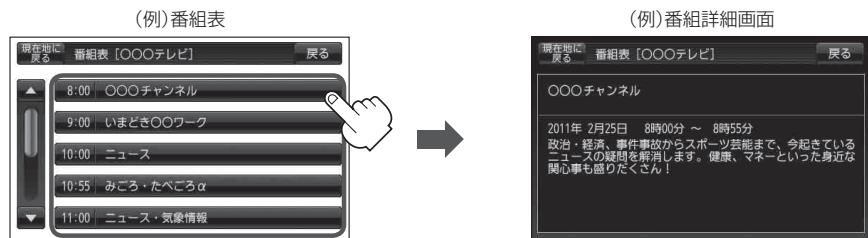

番組表を見る

受信中のチャンネルの電子番組表(EPG)を表示し、現在放送中の番組や今後放送される番組を確認したり、番組の詳細情報を見ることができます。

1 画面をタッチし、**番組**をタッチする。

：番組表が表示されます。

※さらに番組の詳細情報を確認する場合は、下記手順**2**へ進んでください。

番組の詳細情報を確認しない場合は、下記手順**3**へ進んでください。

2 番組表の中から詳細内容を確認したい番組をタッチする。

：番組詳細画面が表示され、内容確認ができます。

※番組詳細画面の表示を止めるには、**戻る**をタッチしてください。

3 番組表を見たら**戻る**をタッチして表示させたい画面まで戻る。

お知らせ

他の放送局の番組表を表示したい場合は、受信画面で表示したい放送局に選局しなおす必要があります。