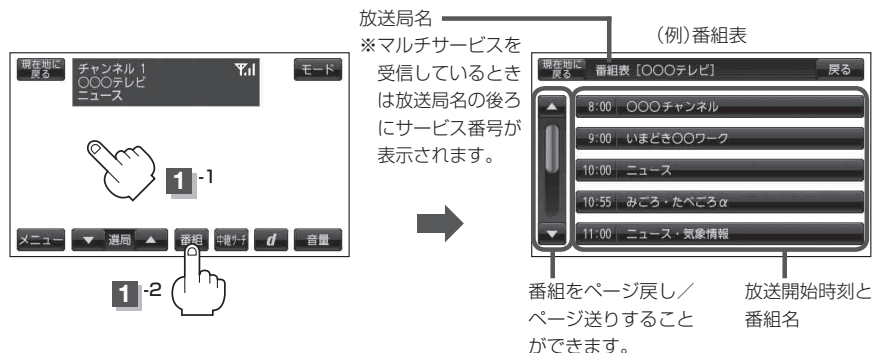

番組表を見る

受信中のチャンネルの電子番組表(EPG)を表示し、現在放送中の番組や今後放送される番組を確認したり、番組の詳細情報を見ることができます。

1 画面をタッチし、**番組**をタッチする。

：番組表が表示されます。

※さらに番組の詳細情報を確認する場合は、下記手順**2**へ進んでください。

番組の詳細情報を確認しない場合は、下記手順**3**へ進んでください。

2 番組表の中から詳細内容を確認したい番組をタッチする。

：番組詳細画面が表示され、内容確認ができます。

※番組詳細画面の表示を止めるには、**戻る**をタッチしてください。

3 番組表を見たら**戻る**をタッチして表示させたい画面まで戻る。

お知らせ

他の放送局の番組表を表示したい場合は、受信画面で表示したい放送局に選局しなおす必要があります。