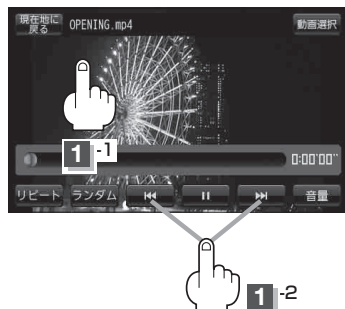

■ 次のファイルに進む場合

① **⏭**をタッチする。

：次のファイルに進みます。

お知らせ

動画一覧画面より選択することもできます。

【**☰**「動画一覧画面から選択して再生する」K-5