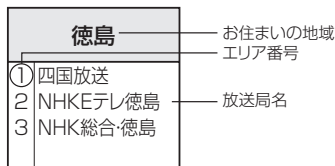

チャンネル一覧

地域設定で選択された地域の、放送局とプリセット登録されるチャンネルの組み合わせは、下記のようになります。

※他地域(旅行などのおでかけ先)の放送を受信されたときは、下記のようにならない場合があります。割り当てられた放送が実際に開始される時期は地域により異なります。

■ 表のみかた

放送局名は放送局側の都合により変更になる場合があります。

※一度放送局を受信(視聴)すると、最新の放送局名が表示されます。