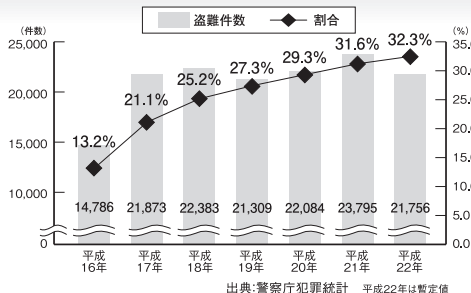

カーナビゲーションを購入された皆様に伝えたいことがあります

今カーナビが危ない!

全国で24分に1台のカーナビが盗難被害に遭っています。

カーナビゲーションの盗難被害状況

部品ねらい被害におけるカーナビ盗難の件数と割合

出典:警察庁犯罪統計 平成22年は暫定値