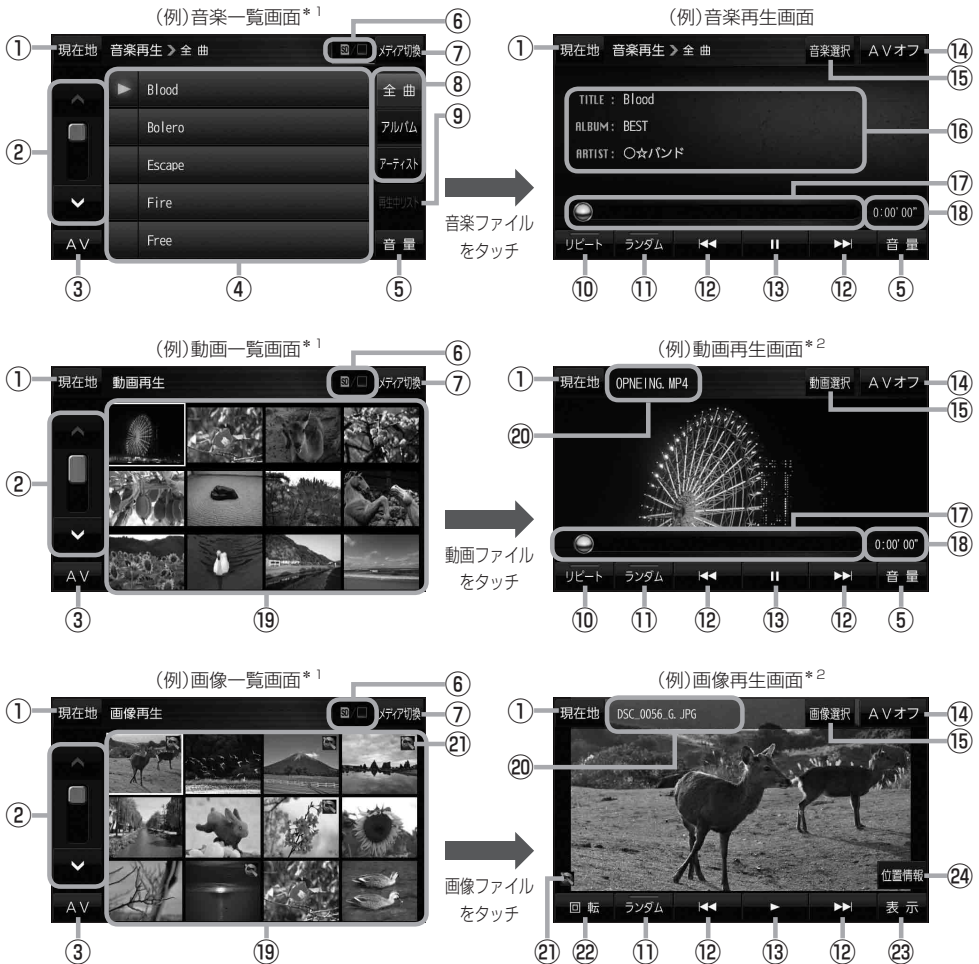

音楽／動画／画像について

SDメモリーカードまたはMyストックに保存されているファイルを本機で再生できます。

※本機を車で使用する場合、安全上の配慮から車を完全に停車したときのみ動画を見ることができます。
(走行中は音声のみになります。)

※再生できるファイルについて詳しくは「**詳細操作編**」をご覧ください。

※SDメモリーカードに保存されているファイルを再生する場合は、操作を行う前にSDメモリーカードを差し込んでください。P.34

※AV選択画面で音楽モード／動画モード／画像モードにすると、各モードの一覧画面が表示されます。P.55

* 1印…各ファイルを表示するときに意図しない並べ替えが発生し、希望の順序にならない場合があります。

* 2印…ボタン表示が消えている場合は、画面をタッチしてボタンを表示させてください。