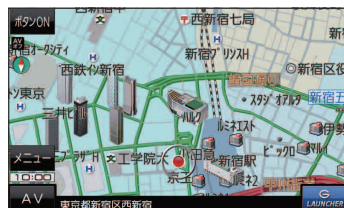

本機の特長

高性能測位機能と豊富な地図情報

GPS・みちびき・グロナスのトリプル衛星測位で受信に不利な環境でも測位できる確率が向上します。

16 GBメモリーにゼンリンの豊富で分かりやすい地図情報を収録しています。

使いやすい操作性。買ってすぐに誰でも簡単に使える

ワイドVGA液晶とフルスクリーンマップで地図を見やすく表示します。

ランチャーメニュー・デカ文字で操作しやすく簡単に使えます。