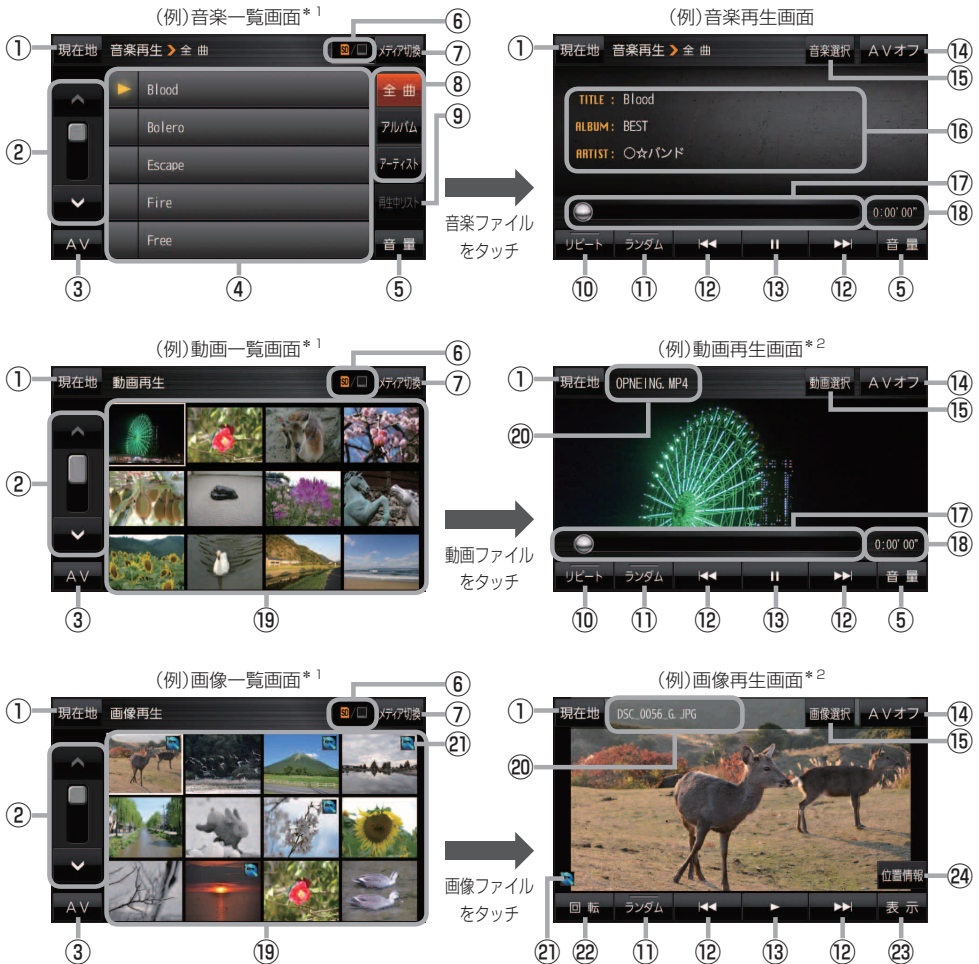

# 音楽／動画／画像について

SDメモリーカードまたはMyストックに保存されているファイルを本機で再生できます。

※本機を車で使用する場合、安全上の配慮から車を完全に停車したときのみ動画を見ることができます。  
(走行中は音声のみになります。)

※再生できるファイルについて詳しくは「[P. H-2](#)」をご覧ください。

※SDメモリーカードに保存されているファイルを再生する場合は、操作を行う前にSDメモリーカードを差し込んでください。「[P. A-18](#)」

※AV選択画面で音楽モード／動画モード／画像モードにすると、各モードの一覧画面が表示されます。  
「[P. H-5](#)」

\* 1 印…各ファイルを表示するときに意図しない並べ替えが発生し、希望の順序にならない場合があります。

\* 2 印…ボタン表示が消えている場合は、画面をタッチしてボタンを表示させてください。